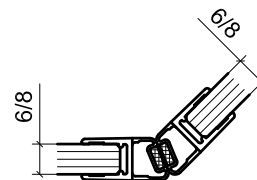

Wasserabweiser mit Lippe
gebogen für RW 500/550 für
einflügelige Viertelkreisdusche
(Typ 265)
Art.-Nr.: 04.5995

Mitteldichtung 135°
für 8 mm Glas
Art.-Nr.: 04.5140

Wasserabweiser mit Lippe
gebogen für RW 500/550 für
zweiflügelige Viertelkreisdusche
(Typ 260)
Art.-Nr.: 04.5998 - links
Art.-Nr.: 04.5999 - rechts

Lippendichtung
für 6/8 mm Glas
Art.-Nr.: 04.5890

Glasschutz 11 mm
für 8 mm Glas
Art.-Nr.: 04.5230

Glasschutz 17 mm
für 8 mm Glas
Art.-Nr.: 04.5240

Acryl-Dichtprofil zur zusätzlichen
Abdichtung bei ungünstigen
Wannensituationen
Art.-Nr.: 04.5500

Magnetdichtung 180°
für 6/8 mm Glas
Art.-Nr.: 04.5360

Schlauchdichtung
für 6/8 mm Glas
Art.-Nr.: 04.5910

Magnetdichtung 135°
fluchtend für 6/8 mm Glas
Art.-Nr.: 04.5250

Schlauchdichtung
für 6/8 mm Glas
Art.-Nr.: 04.5930

Magnetdichtung 135°
für 6/8 mm Glas
Art.-Nr.: 04.5270

Schlauchdichtung
für 6 mm Glas,
Glaseinstand: 5 mm
Art.-Nr.: 04.5906

Magnetdichtung 90°
für 6/8 mm Glas
Art.-Nr.: 04.5290

Schlauchdichtung
für 8 mm Glas,
Glaseinstand: 5 mm
Art.-Nr.: 04.5908