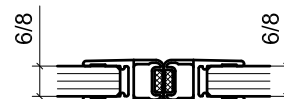

Lippendichtung
für 6/8 mm Glas
Art.-Nr.: 04.5890

Glasschutz 11 mm
für 8 mm Glas
Art.-Nr.: 04.5230

Glasschutz 17 mm
für 8 mm Glas
Art.-Nr.: 04.5240

Acryl-Dichtprofil zur zusätzlichen
Abdichtung bei ungünstigen
Wannensituationen
Art.-Nr.: 04.5500

Magnetdichtung 180°
für 6/8 mm Glas
Art.-Nr.: 04.5360

Schlauchdichtung
für 6/8 mm Glas
Art.-Nr.: 04.5910

Magnetdichtung 135°
fluchtend für 6/8 mm Glas
Art.-Nr.: 04.5250

Schlauchdichtung
für 6/8 mm Glas
Art.-Nr.: 04.5930