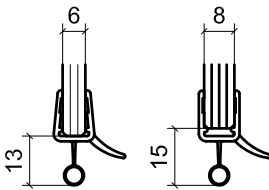

Wasserabweiser
für 8 mm Glas
Art.-Nr.: 04.5000

Mitteldichtung rund
für 8 mm Glas
Art.-Nr.: 04.5410

Wasserabweiser mit weicher
Lippe für 8 mm Glas
Art.-Nr.: 04.5040

Mitteldichtung rund
für 6 mm Glas
Art.-Nr.: 04.5412

Wasserabweiser mit Schlauch
für 6/8 mm Glas
Art.-Nr.: 04.5044

h-Profil klein
für 8 mm Glas
Art.-Nr.: 04.5850

Wasserabweiser mit Lippe
für 6/8 mm Glas
Art.-Nr.: 04.5991

Mitteldichtung 135°
für 6 mm Glas
Art.-Nr.: 04.5600

Wasserabweiser mit Lippe
gebogen für RW 500/550 für
einflügelige Viertelkreisdusche
(Typ 265)
Art.-Nr.: 04.5995

Mitteldichtung 135°
für 8 mm Glas
Art.-Nr.: 04.5140

Wasserabweiser mit Lippe
gebogen für RW 500/550 für
zweiflügelige Viertelkreisdusche
(Typ 260)
Art.-Nr.: 04.5998 - links
Art.-Nr.: 04.5999 - rechts

Magnetdichtung 90°
für Pendeltüren,
für 6/8 mm Glas
Art.-Nr.: 04.5295