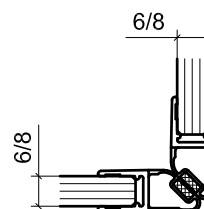

Wasserabweiser mit Lippe
gebogen für RW 500/550 für
einflügelige Viertelkreisdusche
(Typ 265)
Art.-Nr.: 04.5995

Mitteldichtung 135°
für 8 mm Glas
Art.-Nr.: 04.5140

Wasserabweiser mit Lippe
gebogen für RW 500/550 für
zweiflügelige Viertelkreisdusche
(Typ 260)
Art.-Nr.: 04.5998 - links
Art.-Nr.: 04.5999 - rechts

Lippendichtung
für 6/8 mm Glas
Art.-Nr.: 04.5890

Glasschutz 11 mm
für 8 mm Glas
Art.-Nr.: 04.5230

Glasschutz 17 mm
für 8 mm Glas
Art.-Nr.: 04.5240

Acryl-Dichtprofil zur zusätzlichen
Abdichtung bei ungünstigen
Wannensituationen
Art.-Nr.: 04.5500

Magnetdichtung 180°
für 6/8 mm Glas
Art.-Nr.: 04.5360

Schlauchdichtung
für 6/8 mm Glas
Art.-Nr.: 04.5910

Magnetdichtung 135°
fluchtend für 6/8 mm Glas
Art.-Nr.: 04.5250

Schlauchdichtung
für 6/8 mm Glas
Art.-Nr.: 04.5930

Magnetdichtung 135°
für 6/8 mm Glas
Art.-Nr.: 04.5270

Schlauchdichtung
für 6 mm Glas,
Glaseinstand: 5 mm
Art.-Nr.: 04.5906

Magnetdichtung 90°
für 6/8 mm Glas
Art.-Nr.: 04.5290

Schlauchdichtung
für 8 mm Glas,
Glaseinstand: 5 mm
Art.-Nr.: 04.5908