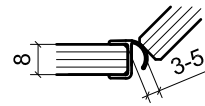

Wasserabweiser mit weicher
Lippe für 8 mm Glas
Art.-Nr.: 04.5040