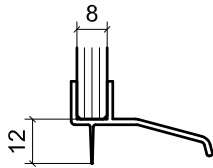

Wasserabweiser
für 8 mm Glas
Art.-Nr.: 04.5000

Mitteldichtung rund
für 8 mm Glas
Art.-Nr.: 04.5410

Wasserabweiser mit weicher
Lippe für 8 mm Glas
Art.-Nr.: 04.5040

Mitteldichtung rund
für 6 mm Glas
Art.-Nr.: 04.5412

Wasserabweiser mit Schlauch
für 6/8 mm Glas
Art.-Nr.: 04.5044

h-Profil klein
für 8 mm Glas
Art.-Nr.: 04.5850

Wasserabweiser mit Lippe
für 6/8 mm Glas
Art.-Nr.: 04.5991

Mitteldichtung 135°
für 6 mm Glas
Art.-Nr.: 04.5600

Wasserabweiser mit Lippe
gebogen für RW 500/550 für
einflügelige Viertelkreisdusche
(Typ 265)
Art.-Nr.: 04.5995

Mitteldichtung 135°
für 8 mm Glas
Art.-Nr.: 04.5140

Wasserabweiser mit Lippe
gebogen für RW 500/550 für
zweiflügelige Viertelkreisdusche
(Typ 260)
Art.-Nr.: 04.5998 - links
Art.-Nr.: 04.5999 - rechts

Magnetdichtung 90°
für Pendeltüren,
für 6/8 mm Glas
Art.-Nr.: 04.5295