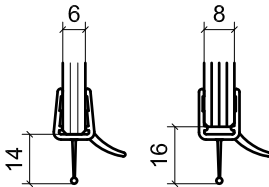

Wasserabweiser
für 8 mm Glas
Art.-Nr.: 04.5000

Mitteldichtung rund
für 8 mm Glas
Art.-Nr.: 04.5410

Wasserabweiser mit weicher
Lippe für 8 mm Glas
Art.-Nr.: 04.5040

Mitteldichtung rund
für 6 mm Glas
Art.-Nr.: 04.5412

Wasserabweiser mit Schlauch
für 6/8 mm Glas
Art.-Nr.: 04.5044

h-Profil klein
für 8 mm Glas
Art.-Nr.: 04.5850

Wasserabweiser mit Lippe
für 6/8 mm Glas
Art.-Nr.: 04.5991

Mitteldichtung 135°
für 6 mm Glas
Art.-Nr.: 04.5600

Wasserabweiser mit Lippe
gebogen für RW 500/550 für
einflügelige Viertelkreisdusche
(Typ 265)
Art.-Nr.: 04.5995

Mitteldichtung 135°
für 8 mm Glas
Art.-Nr.: 04.5140

Wasserabweiser mit Lippe
gebogen für RW 500/550 für
zweiflügelige Viertelkreisdusche
(Typ 260)
Art.-Nr.: 04.5998 - links
Art.-Nr.: 04.5999 - rechts

Magnetdichtung 90°
für Pendeltüren,
für 6/8 mm Glas
Art.-Nr.: 04.5295