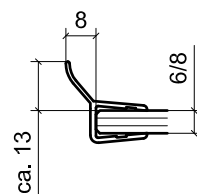

Wasserabweiser
für 8 mm Glas
Art.-Nr.: 04.5000

Mitteldichtung rund
für 8 mm Glas
Art.-Nr.: 04.5410

Wasserabweiser mit weicher
Lippe für 8 mm Glas
Art.-Nr.: 04.5040

Mitteldichtung rund
für 6 mm Glas
Art.-Nr.: 04.5412

Wasserabweiser mit Schlauch
für 6/8 mm Glas
Art.-Nr.: 04.5044

h-Profil klein
für 8 mm Glas
Art.-Nr.: 04.5850

Wasserabweiser mit Lippe
für 6/8 mm Glas
Art.-Nr.: 04.5991

Mitteldichtung 135°
für 6 mm Glas
Art.-Nr.: 04.5600

Wasserabweiser mit Lippe
gebogen für RW 500/550 für
einflügelige Viertelkreisdusche
(Typ 265)
Art.-Nr.: 04.5995

Mitteldichtung 135°
für 8 mm Glas
Art.-Nr.: 04.5140

Wasserabweiser mit Lippe
gebogen für RW 500/550 für
zweiflügelige Viertelkreisdusche
(Typ 260)
Art.-Nr.: 04.5998 - links
Art.-Nr.: 04.5999 - rechts

Lippendichtung
für 6/8 mm Glas
Art.-Nr.: 04.5890

Glasschutz 11 mm
für 8 mm Glas
Art.-Nr.: 04.5230

Glasschutz 17 mm
für 8 mm Glas
Art.-Nr.: 04.5240

Acryl-Dichtprofil zur zusätzlichen
Abdichtung bei ungünstigen
Wannensituationen
Art.-Nr.: 04.5500