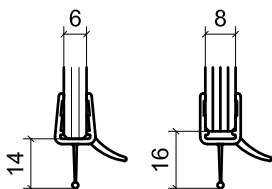

Wasserabweiser mit Schlauch
für 6/8 mm Glas
Art.-Nr.: 04.5044

h-Profil klein
für 8 mm Glas
Art.-Nr.: 04.5850

Wasserabweiser mit Lippe
für 6/8 mm Glas
Art.-Nr.: 04.5991

Mitteldichtung 135°
für 6 mm Glas
Art.-Nr.: 04.5600

Wasserabweiser mit Lippe
gebogen für RW 500/550 für
einflügelige Viertelkreisdusche
(Typ 265)
Art.-Nr.: 04.5995

Mitteldichtung 135°
für 8 mm Glas
Art.-Nr.: 04.5140

Wasserabweiser mit Lippe
gebogen für RW 500/550 für
zweiflügelige Viertelkreisdusche
(Typ 260)
Art.-Nr.: 04.5998 - links
Art.-Nr.: 04.5999 - rechts

Lippendichtung
für 6/8 mm Glas
Art.-Nr.: 04.5890

Glasschutz 11 mm
für 8 mm Glas
Art.-Nr.: 04.5230

Glasschutz 17 mm
für 8 mm Glas
Art.-Nr.: 04.5240

Acryl-Dichtprofil zur zusätzlichen
Abdichtung bei ungünstigen
Wannensituationen
Art.-Nr.: 04.5500