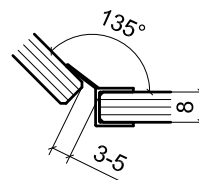

Wasserabweiser mit Schlauch
für 6/8 mm Glas
Art.-Nr.: 04.5044

h-Profil klein
für 8 mm Glas
Art.-Nr.: 04.5850

Wasserabweiser mit Lippe
für 6/8 mm Glas
Art.-Nr.: 04.5991

Mitteldichtung 135°
für 6 mm Glas
Art.-Nr.: 04.5600

Wasserabweiser mit Lippe
gebogen für RW 500/550 für
einflügelige Viertelkreisdusche
(Typ 265)
Art.-Nr.: 04.5995

Mitteldichtung 135°
für 8 mm Glas
Art.-Nr.: 04.5140

Wasserabweiser mit Lippe
gebogen für RW 500/550 für
zweiflügelige Viertelkreisdusche
(Typ 260)
Art.-Nr.: 04.5998 - links
Art.-Nr.: 04.5999 - rechts