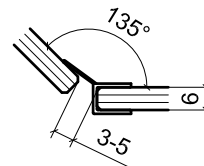

Wasserabweiser
für 8 mm Glas
Art.-Nr.: 04.5000

Mitteldichtung rund
für 8 mm Glas
Art.-Nr.: 04.5410

Wasserabweiser mit weicher
Lippe für 8 mm Glas
Art.-Nr.: 04.5040

Mitteldichtung rund
für 6 mm Glas
Art.-Nr.: 04.5412

Wasserabweiser mit Schlauch
für 6/8 mm Glas
Art.-Nr.: 04.5044

h-Profil klein
für 8 mm Glas
Art.-Nr.: 04.5850

Wasserabweiser mit Lippe
für 6/8 mm Glas
Art.-Nr.: 04.5991

Mitteldichtung 135°
für 6 mm Glas
Art.-Nr.: 04.5600

Wasserabweiser mit Lippe
gebogen für RW 500/550 für
einflügelige Viertelkreisdusche
(Typ 265)
Art.-Nr.: 04.5995

Mitteldichtung 135°
für 8 mm Glas
Art.-Nr.: 04.5140

Wasserabweiser mit Lippe
gebogen für RW 500/550 für
zweiflügelige Viertelkreisdusche
(Typ 260)
Art.-Nr.: 04.5998 - links
Art.-Nr.: 04.5999 - rechts