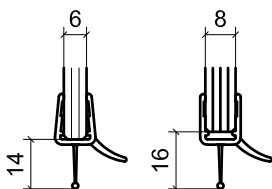

Wasserabweiser mit Schlauch
für 6/8 mm Glas
Art.-Nr.: 04.5044

h-Profil klein
für 8 mm Glas
Art.-Nr.: 04.5850

Wasserabweiser mit Lippe
für 6/8 mm Glas
Art.-Nr.: 04.5991

Mitteldichtung 135°
für 6 mm Glas
Art.-Nr.: 04.5600

Wasserabweiser mit Lippe
gebogen für RW 500/550 für
einflügelige Viertelkreisdusche
(Typ 265)
Art.-Nr.: 04.5995

Mitteldichtung 135°
für 8 mm Glas
Art.-Nr.: 04.5140

Wasserabweiser mit Lippe
gebogen für RW 500/550 für
zweiflügelige Viertelkreisdusche
(Typ 260)
Art.-Nr.: 04.5998 - links
Art.-Nr.: 04.5999 - rechts

Lippendichtung
für 6/8 mm Glas
Art.-Nr.: 04.5890

Glasschutz 11 mm
für 8 mm Glas
Art.-Nr.: 04.5230

Glasschutz 17 mm
für 8 mm Glas
Art.-Nr.: 04.5240

Acryl-Dichtprofil zur zusätzlichen
Abdichtung bei ungünstigen
Wannensituationen
Art.-Nr.: 04.5500