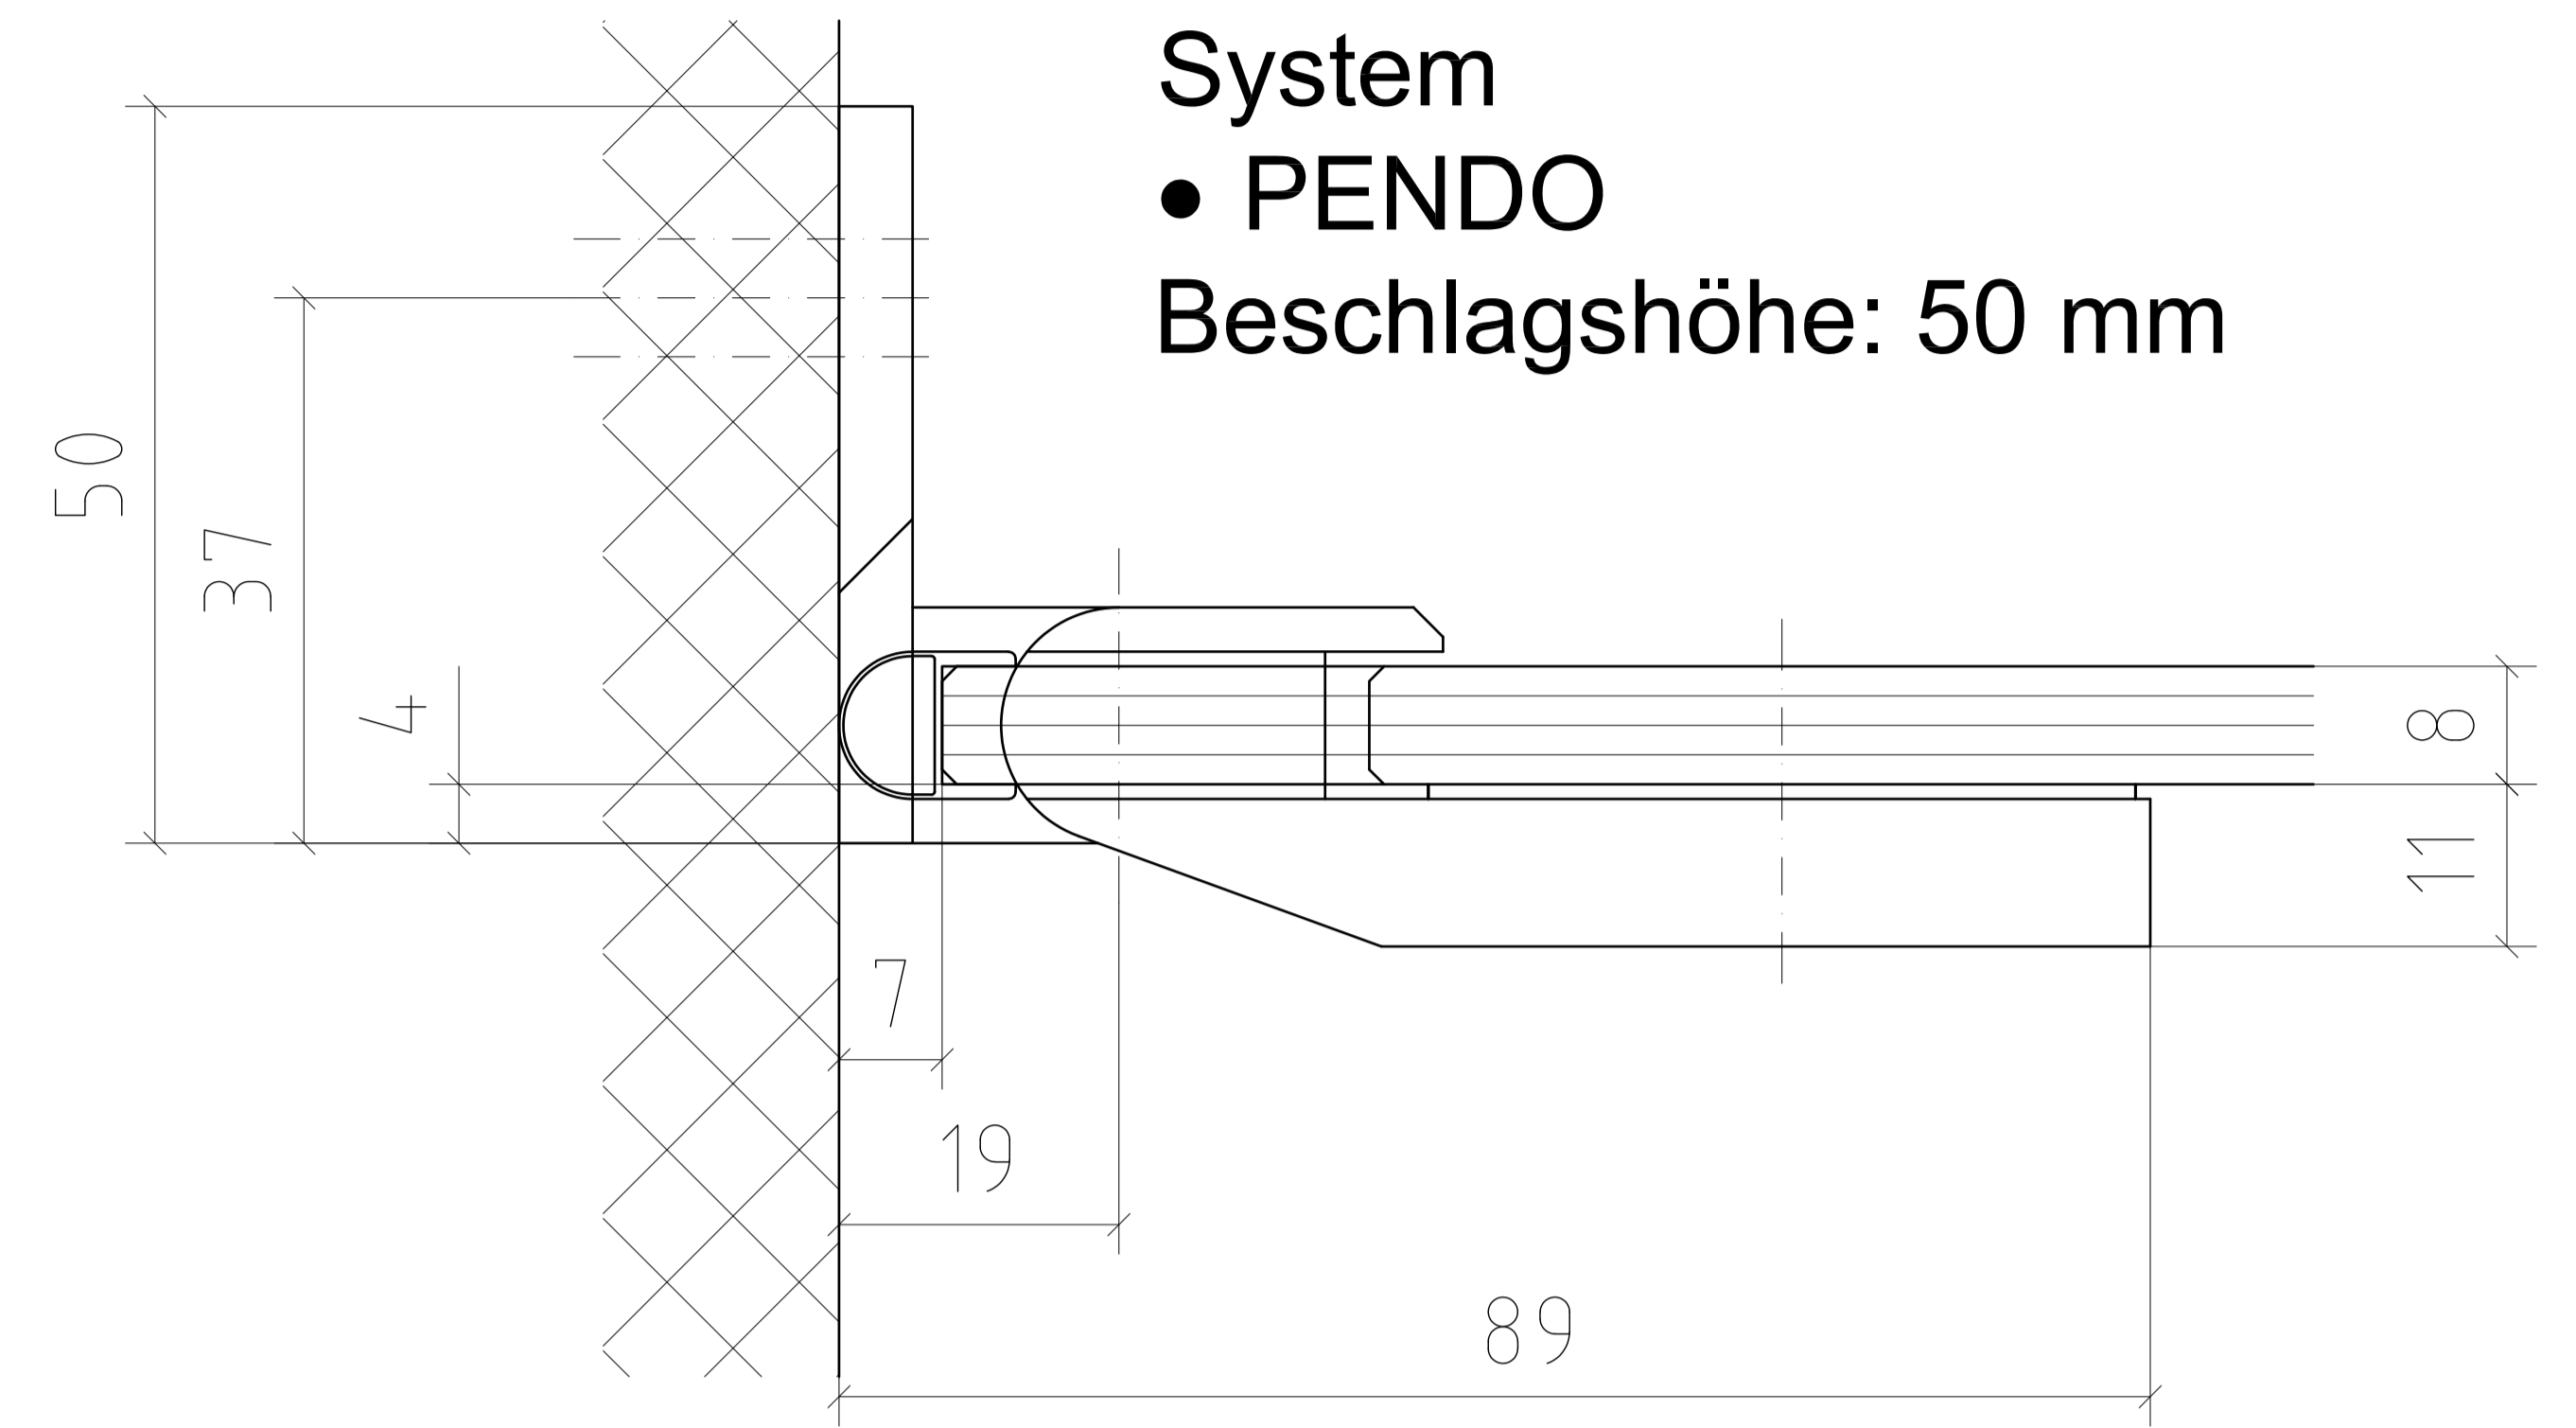

- System
- Duschtrennwand Typ 500 mit U-Profil

- System
- BERMUDA

Toleranzbereich bei allen Winkellösungen ± 2 mm

DETAILS - WANDANSCHLÜSSE

- Haltewinkel

DIVERSIGN

Max-Planck-Str. 60
32107 Bad Salzufen
Tel.: 05222 / 9469-0
Fax.: 05222 / 9469-13

System

- Duschtrennwand mit Haltewinkel
- Beschlagshöhe: 25 mm

DETAILS - WANDANSCHLÜSSE

• Scharniere Glas / Wand

DIVERSIGN

Max-Planck-Str. 60
32107 Bad Salzufen
Tel.: 05222 / 9469-0
Fax.: 05222 / 9469-13

DETAILS - WANDANSCHLÜSSE