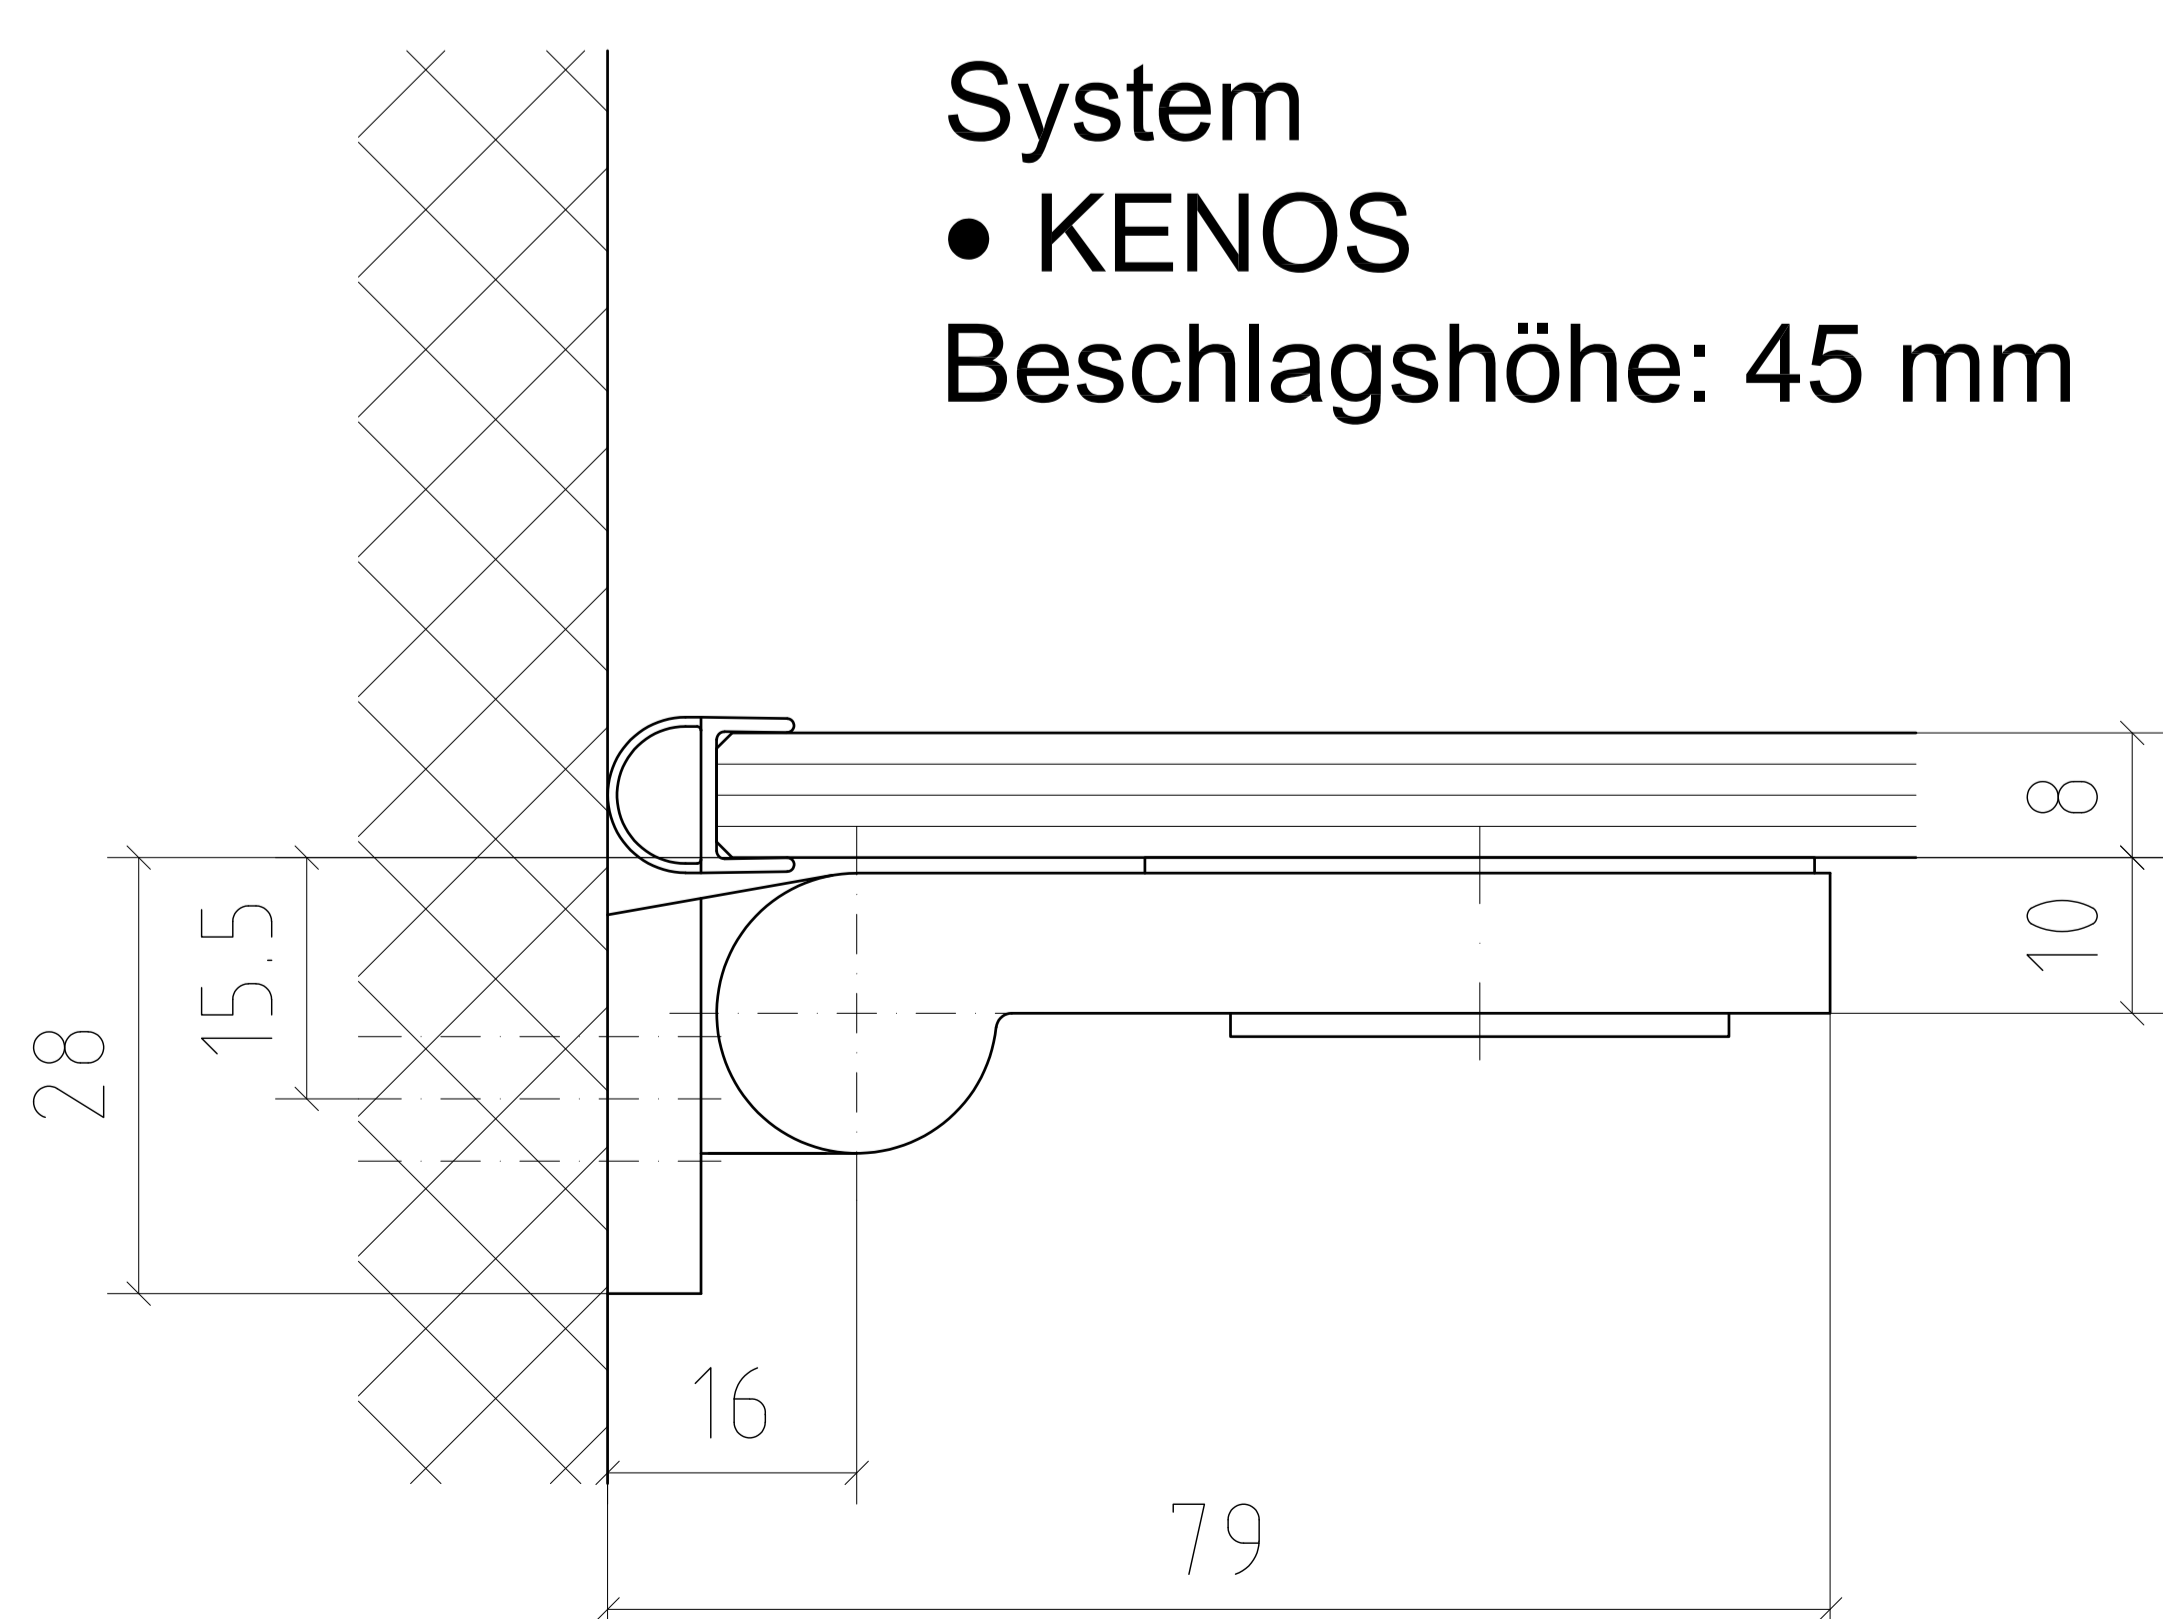

- System
- Duschtrennwand Typ 500 mit U-Profil

- System
- BERMUDA

Toleranzbereich bei allen Winkellösungen ± 2 mm

DETAILS - WANDANSCHLÜSSE

- Haltewinkel

DIVERSIGN

Max-Planck-Str. 60
32107 Bad Salzufen
Tel.: 05222 / 9469-0
Fax.: 05222 / 9469-13

System

- Duschtrennwand mit Haltewinkel
- Beschlagshöhe: 25 mm

DETAILS - WANDANSCHLÜSSE

• Scharniere Glas / Wand

DIVERSIGN

Max-Planck-Str. 60
32107 Bad Salzufen
Tel.: 05222 / 9469-0
Fax.: 05222 / 9469-13

DETAILS - WANDANSCHLÜSSE

- Schiebetür

DIVERSIGN

Max-Planck-Str. 60
32107 Bad Salzufen
Tel.: 05222 / 9469-0
Fax.: 05222 / 9469-13

System

- ADELPHIA Standard

System

- ADELPHIA Typ 301

System