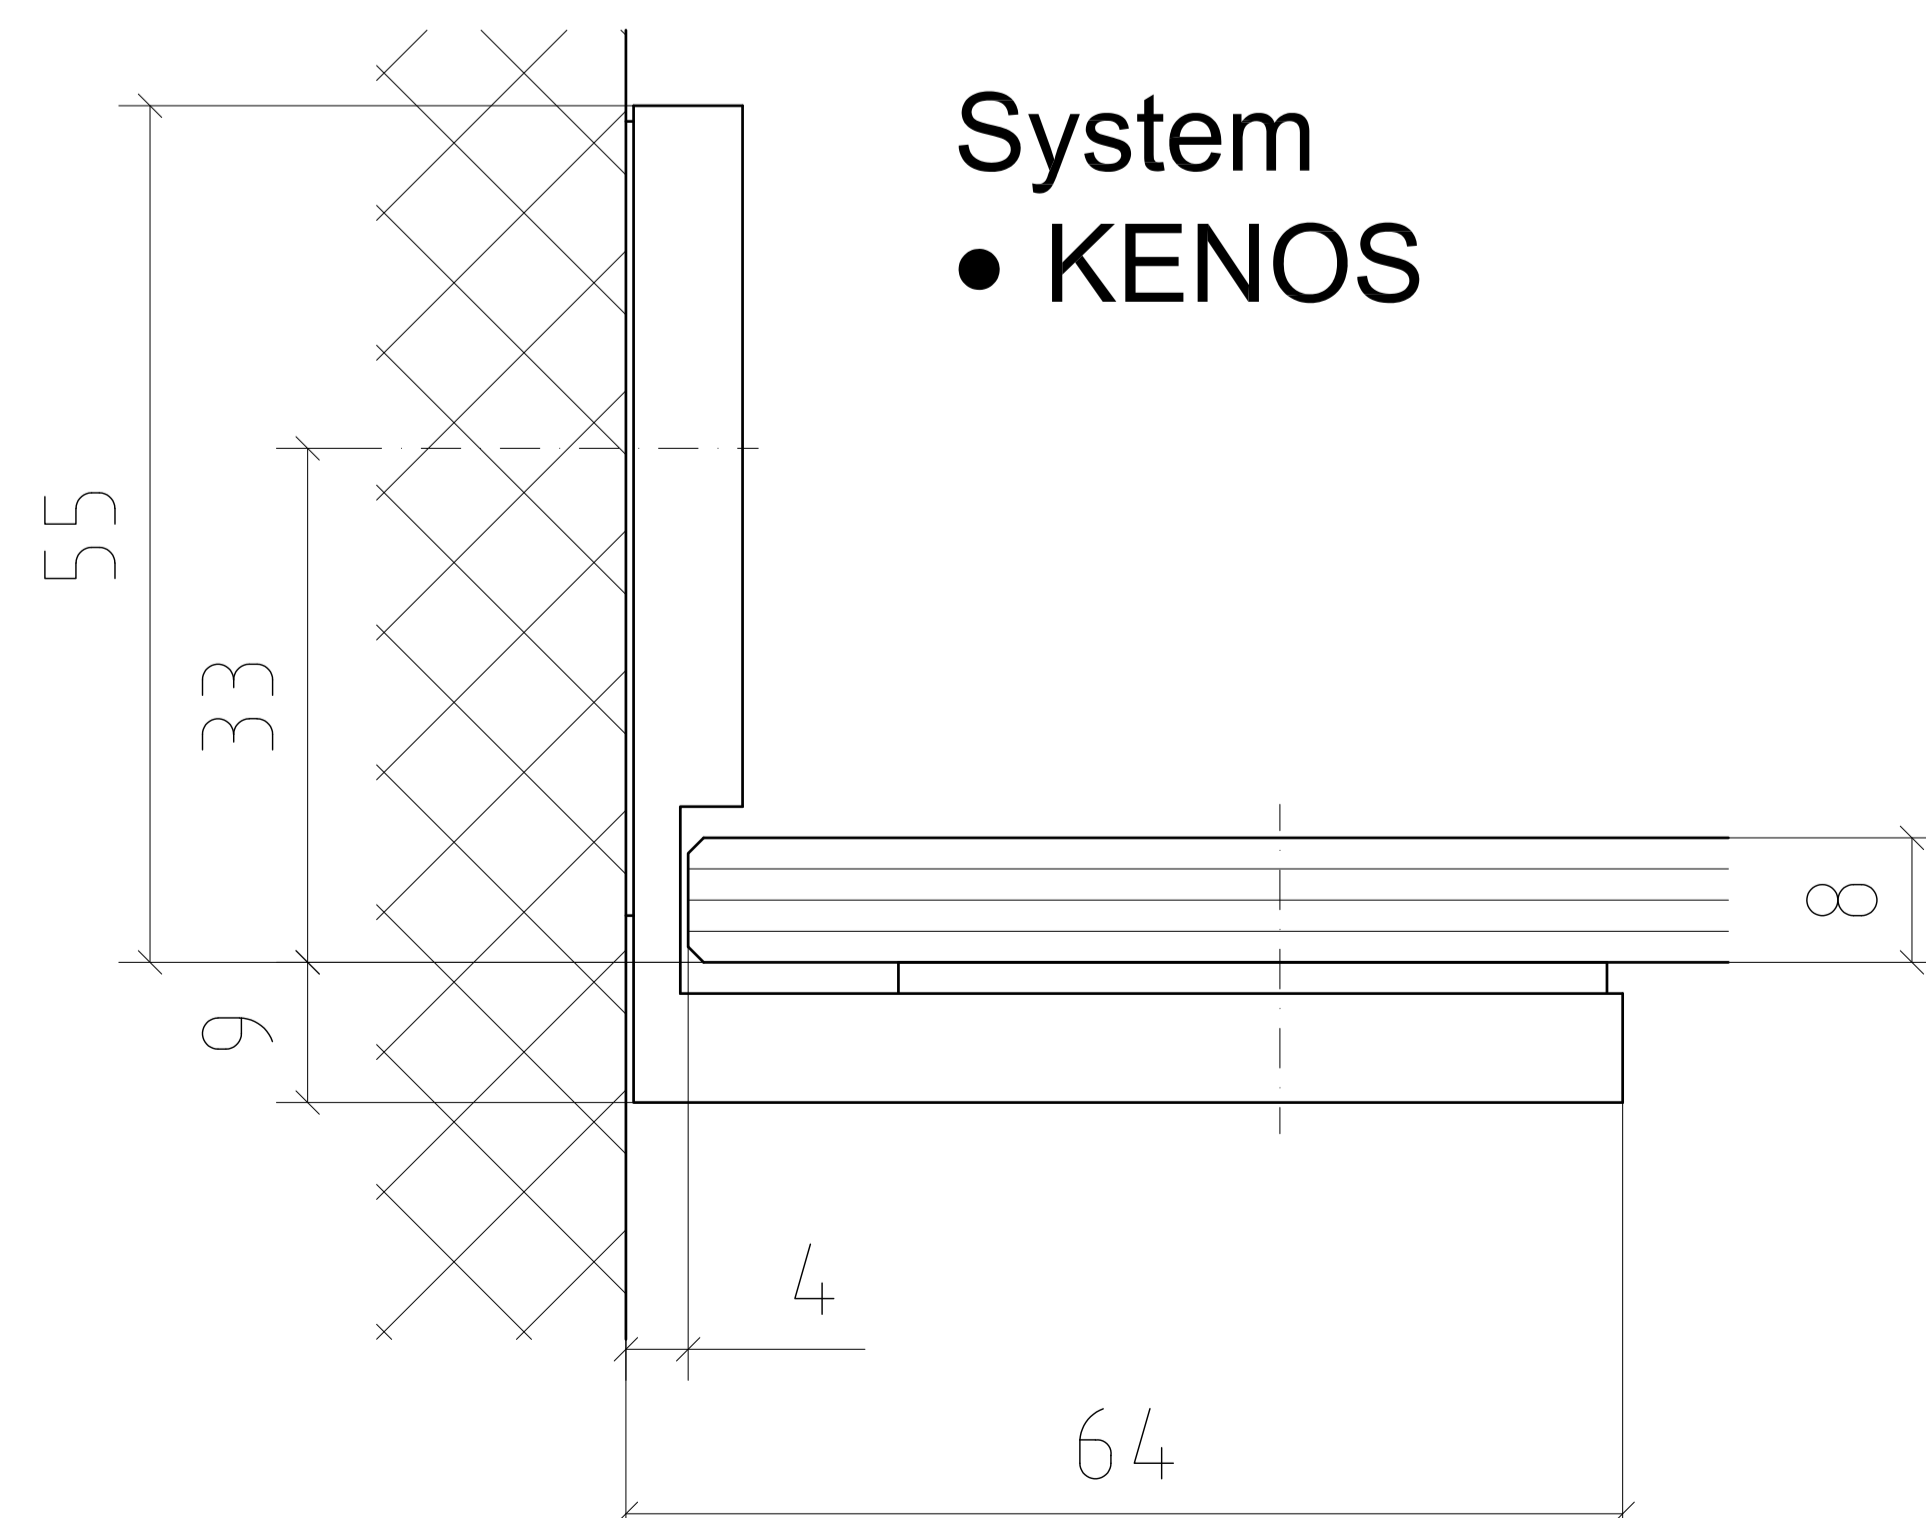

- System
- Duschtrennwand Typ 500 mit U-Profil

- System
- BERMUDA

Toleranzbereich bei allen Winkellösungen ± 2 mm

DETAILS - WANDANSCHLÜSSE

- Haltewinkel

DIVERSIGN

Max-Planck-Str. 60
32107 Bad Salzufen
Tel.: 05222 / 9469-0
Fax.: 05222 / 9469-13

System

- Duschtrennwand mit Haltewinkel
- Beschlagshöhe: 25 mm

DETAILS - WANDANSCHLÜSSE

• Scharniere Glas / Wand

DIVERSIGN

Max-Planck-Str. 60
32107 Bad Salzufen
Tel.: 05222 / 9469-0
Fax.: 05222 / 9469-13

DETAILS - WANDANSCHLÜSSE