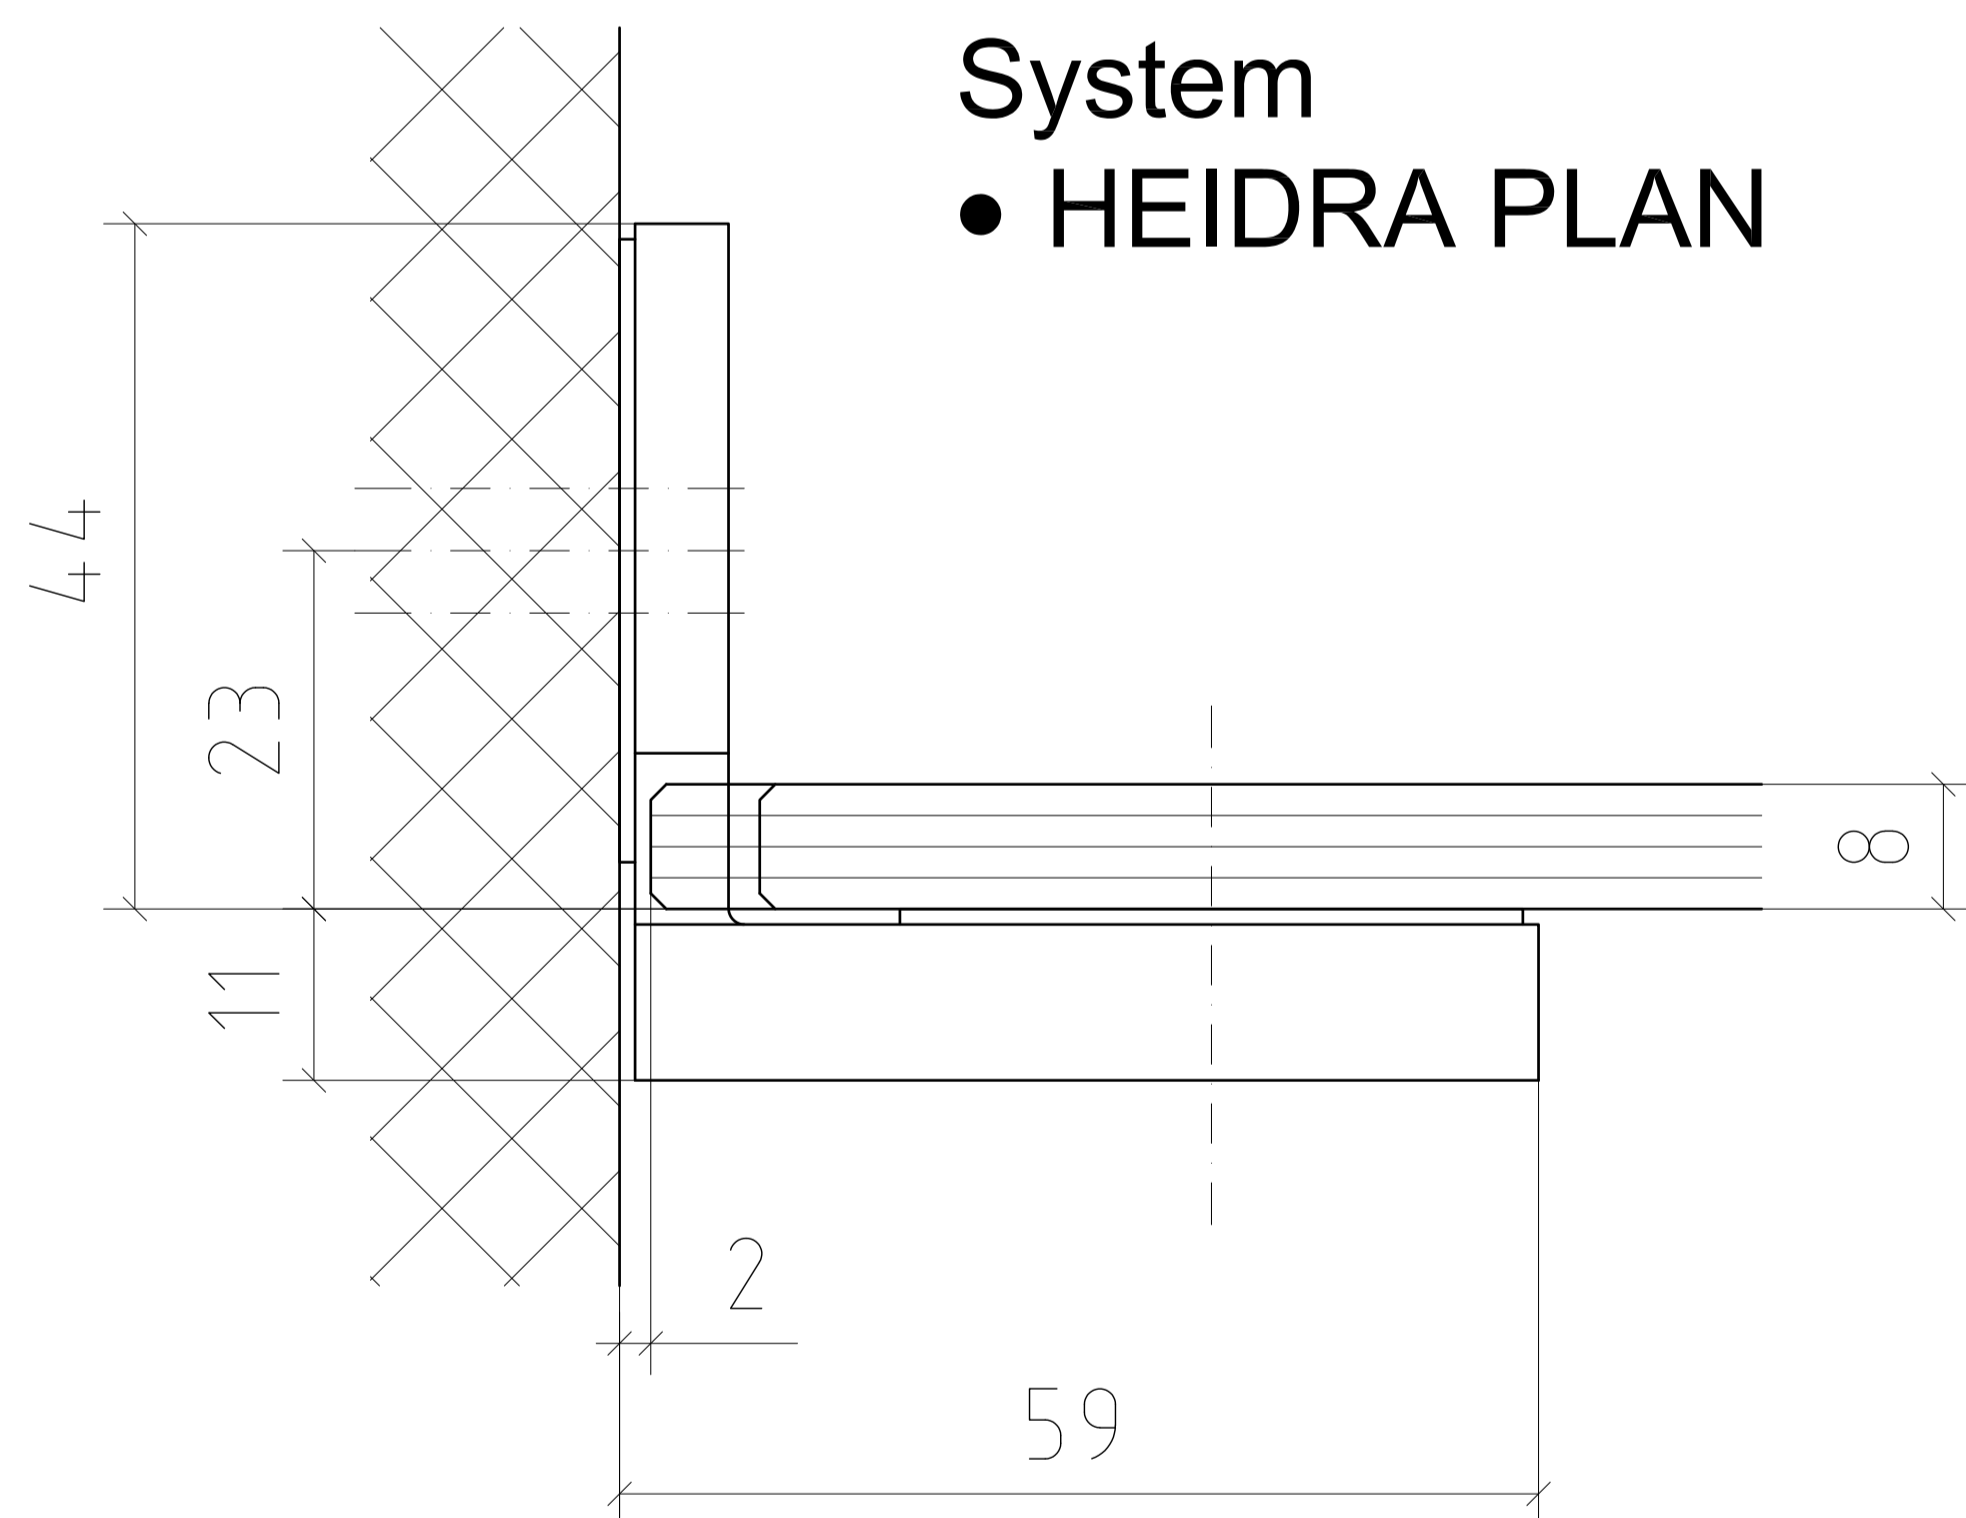

DETAILS - WANDANSCHLÜSSE

- Profile
- Wandwinkel

DIVERSIGN

Max-Planck-Str. 60
32107 Bad Salzufen
Tel.: 05222 / 9469-0
Fax.: 05222 / 9469-13

- System
- HEIDRA PLAN
 - MILOS
 - TINOS
 - PENDO

- System
- HEIDRA PLAN light
 - KENOS
 - APLOS

- System
- Duschtrennwand Typ 500 mit U-Profil

- System
- BERMUDA

Toleranzbereich bei allen Winkellösungen ± 2 mm

DETAILS - WANDANSCHLÜSSE

- Haltewinkel

DIVERSIGN

Max-Planck-Str. 60
32107 Bad Salzufen
Tel.: 05222 / 9469-0
Fax.: 05222 / 9469-13

System

- Duschtrennwand mit Haltewinkel
- Beschlagshöhe: 25 mm

DETAILS - WANDANSCHLÜSSE

• Scharniere Glas / Wand

DIVERSIGN

Max-Planck-Str. 60
32107 Bad Salzufen
Tel.: 05222 / 9469-0
Fax.: 05222 / 9469-13

DETAILS - WANDANSCHLÜSSE