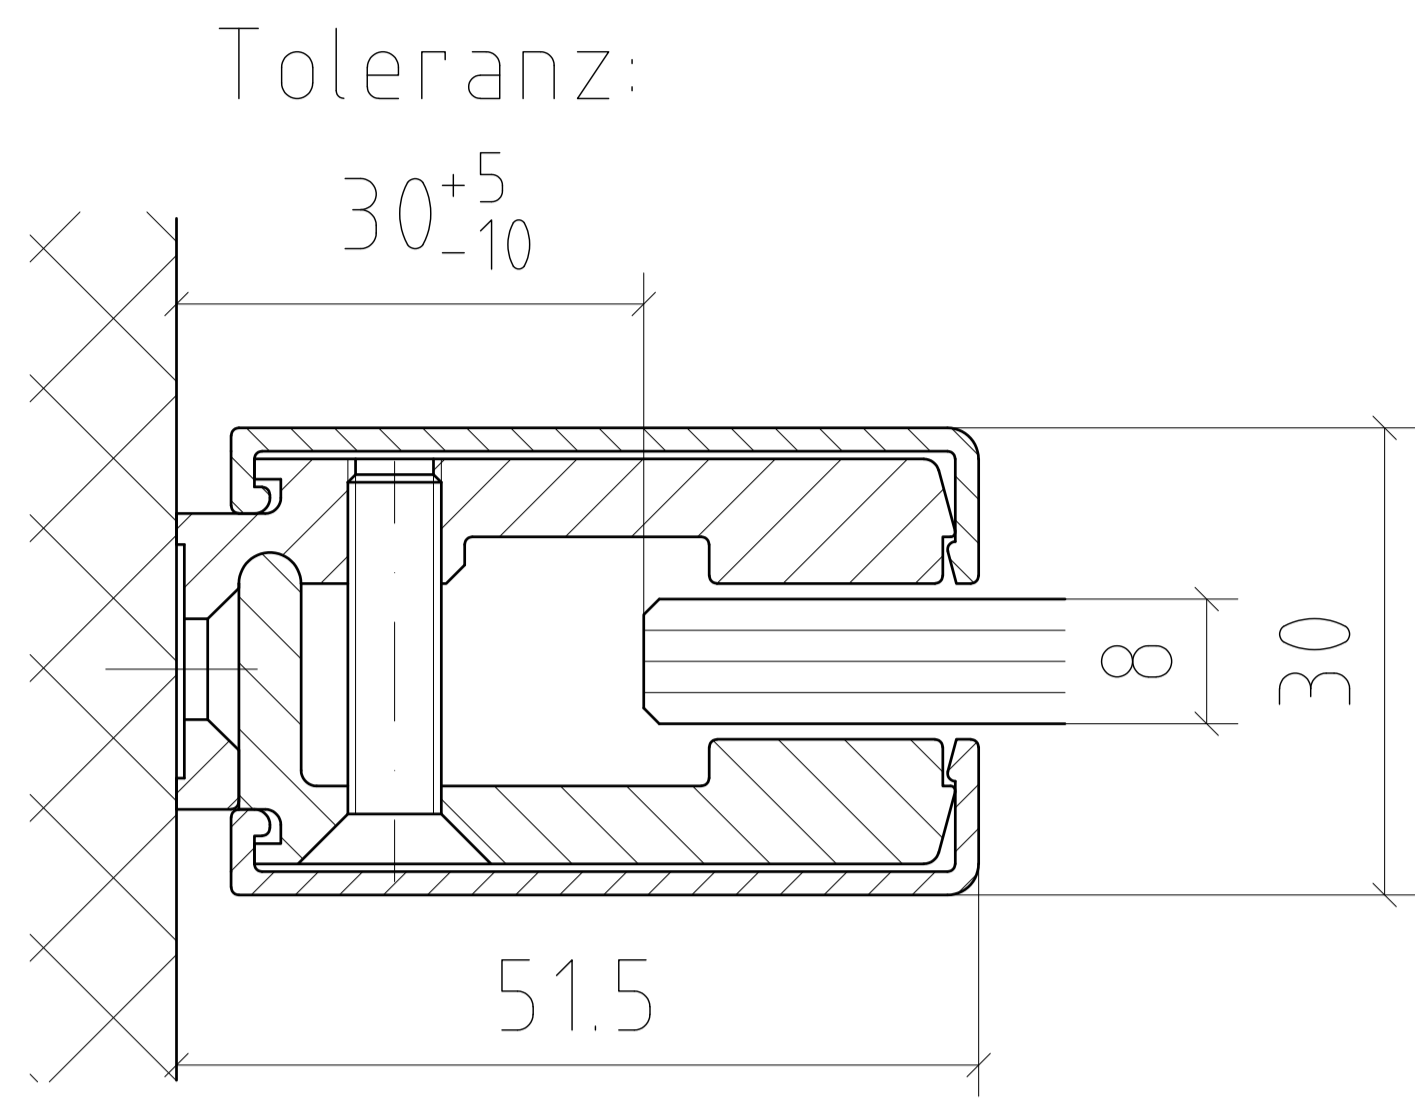

DETAILS - WANDANSCHLÜSSE

- Profile
- Wandwinkel

DIVERSIGN

Max-Planck-Str. 60
32107 Bad Salzufen
Tel.: 05222 / 9469-0
Fax.: 05222 / 9469-13

- System
- HEIDRA PLAN
 - MILOS
 - TINOS
 - PENDO

- System
- HEIDRA PLAN light
 - KENOS
 - APLOS

- System
- Duschtrennwand Typ 500 mit U-Profil

- System
- BERMUDA

Toleranzbereich bei allen Winkellösungen ± 2 mm

DETAILS - WANDANSCHLÜSSE

- Haltewinkel

DIVERSIGN

Max-Planck-Str. 60
32107 Bad Salzufen
Tel.: 05222 / 9469-0
Fax.: 05222 / 9469-13

System

- Duschtrennwand mit Haltewinkel
- Beschlagshöhe: 25 mm

DETAILS - WANDANSCHLÜSSE

• Scharniere Glas / Wand

DIVERSIGN

Max-Planck-Str. 60
32107 Bad Salzufen
Tel.: 05222 / 9469-0
Fax.: 05222 / 9469-13

DETAILS - WANDANSCHLÜSSE