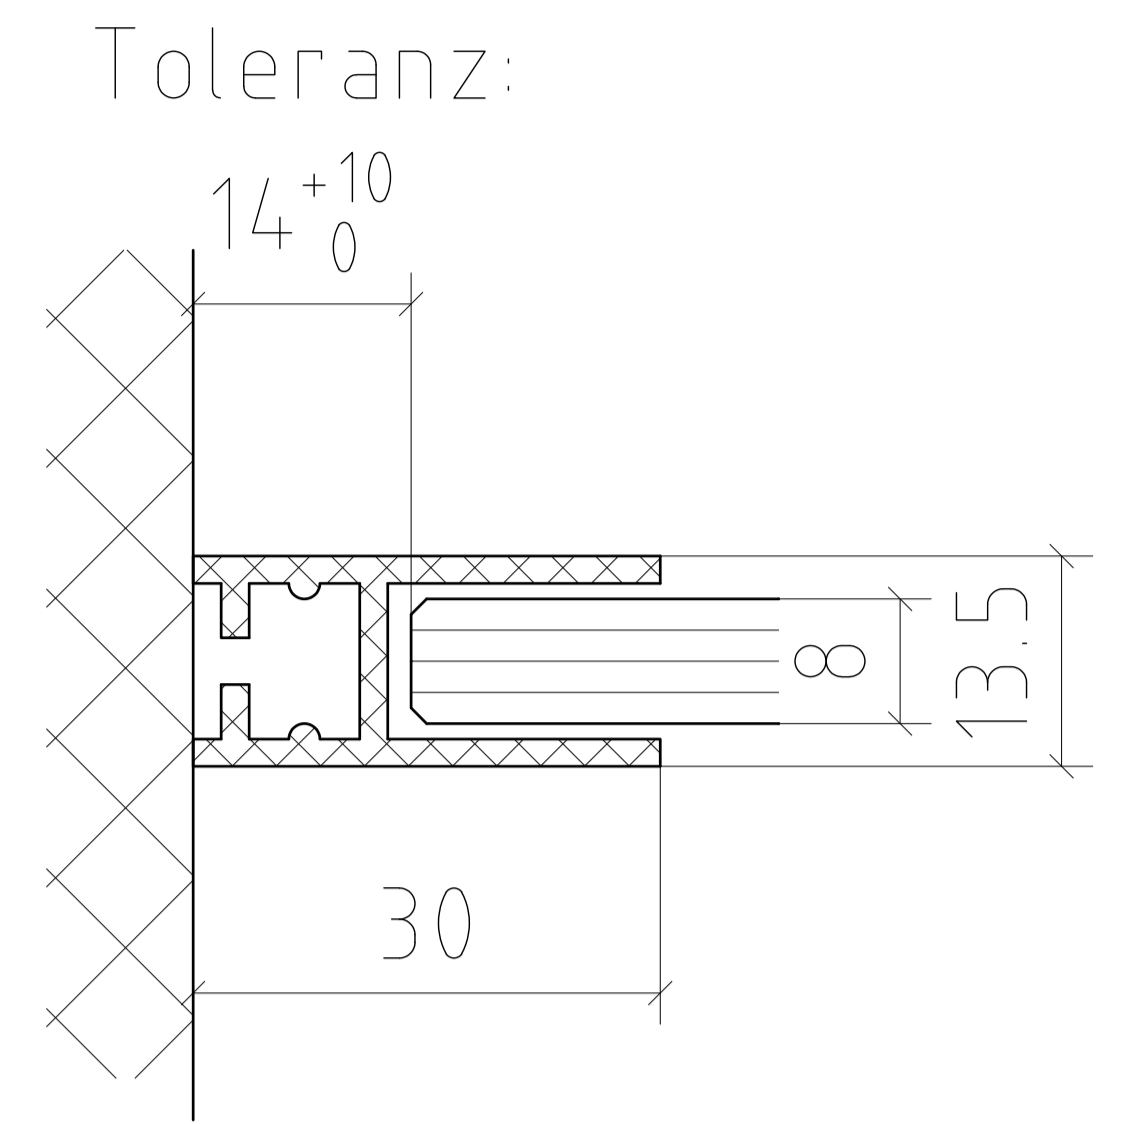

- System
- Duschtrennwand Typ 500 mit U-Profil

- System
- BERMUDA

Toleranzbereich bei allen Winkellösungen ± 2 mm

DETAILS - WANDANSCHLÜSSE

- Haltewinkel

DIVERSIGN

Max-Planck-Str. 60
32107 Bad Salzufen
Tel.: 05222 / 9469-0
Fax.: 05222 / 9469-13

System

- Duschtrennwand mit Haltewinkel
- Beschlagshöhe: 25 mm

DETAILS - WANDANSCHLÜSSE

• Scharniere Glas / Wand

DIVERSIGN

Max-Planck-Str. 60
32107 Bad Salzufen
Tel.: 05222 / 9469-0
Fax.: 05222 / 9469-13

DETAILS - WANDANSCHLÜSSE