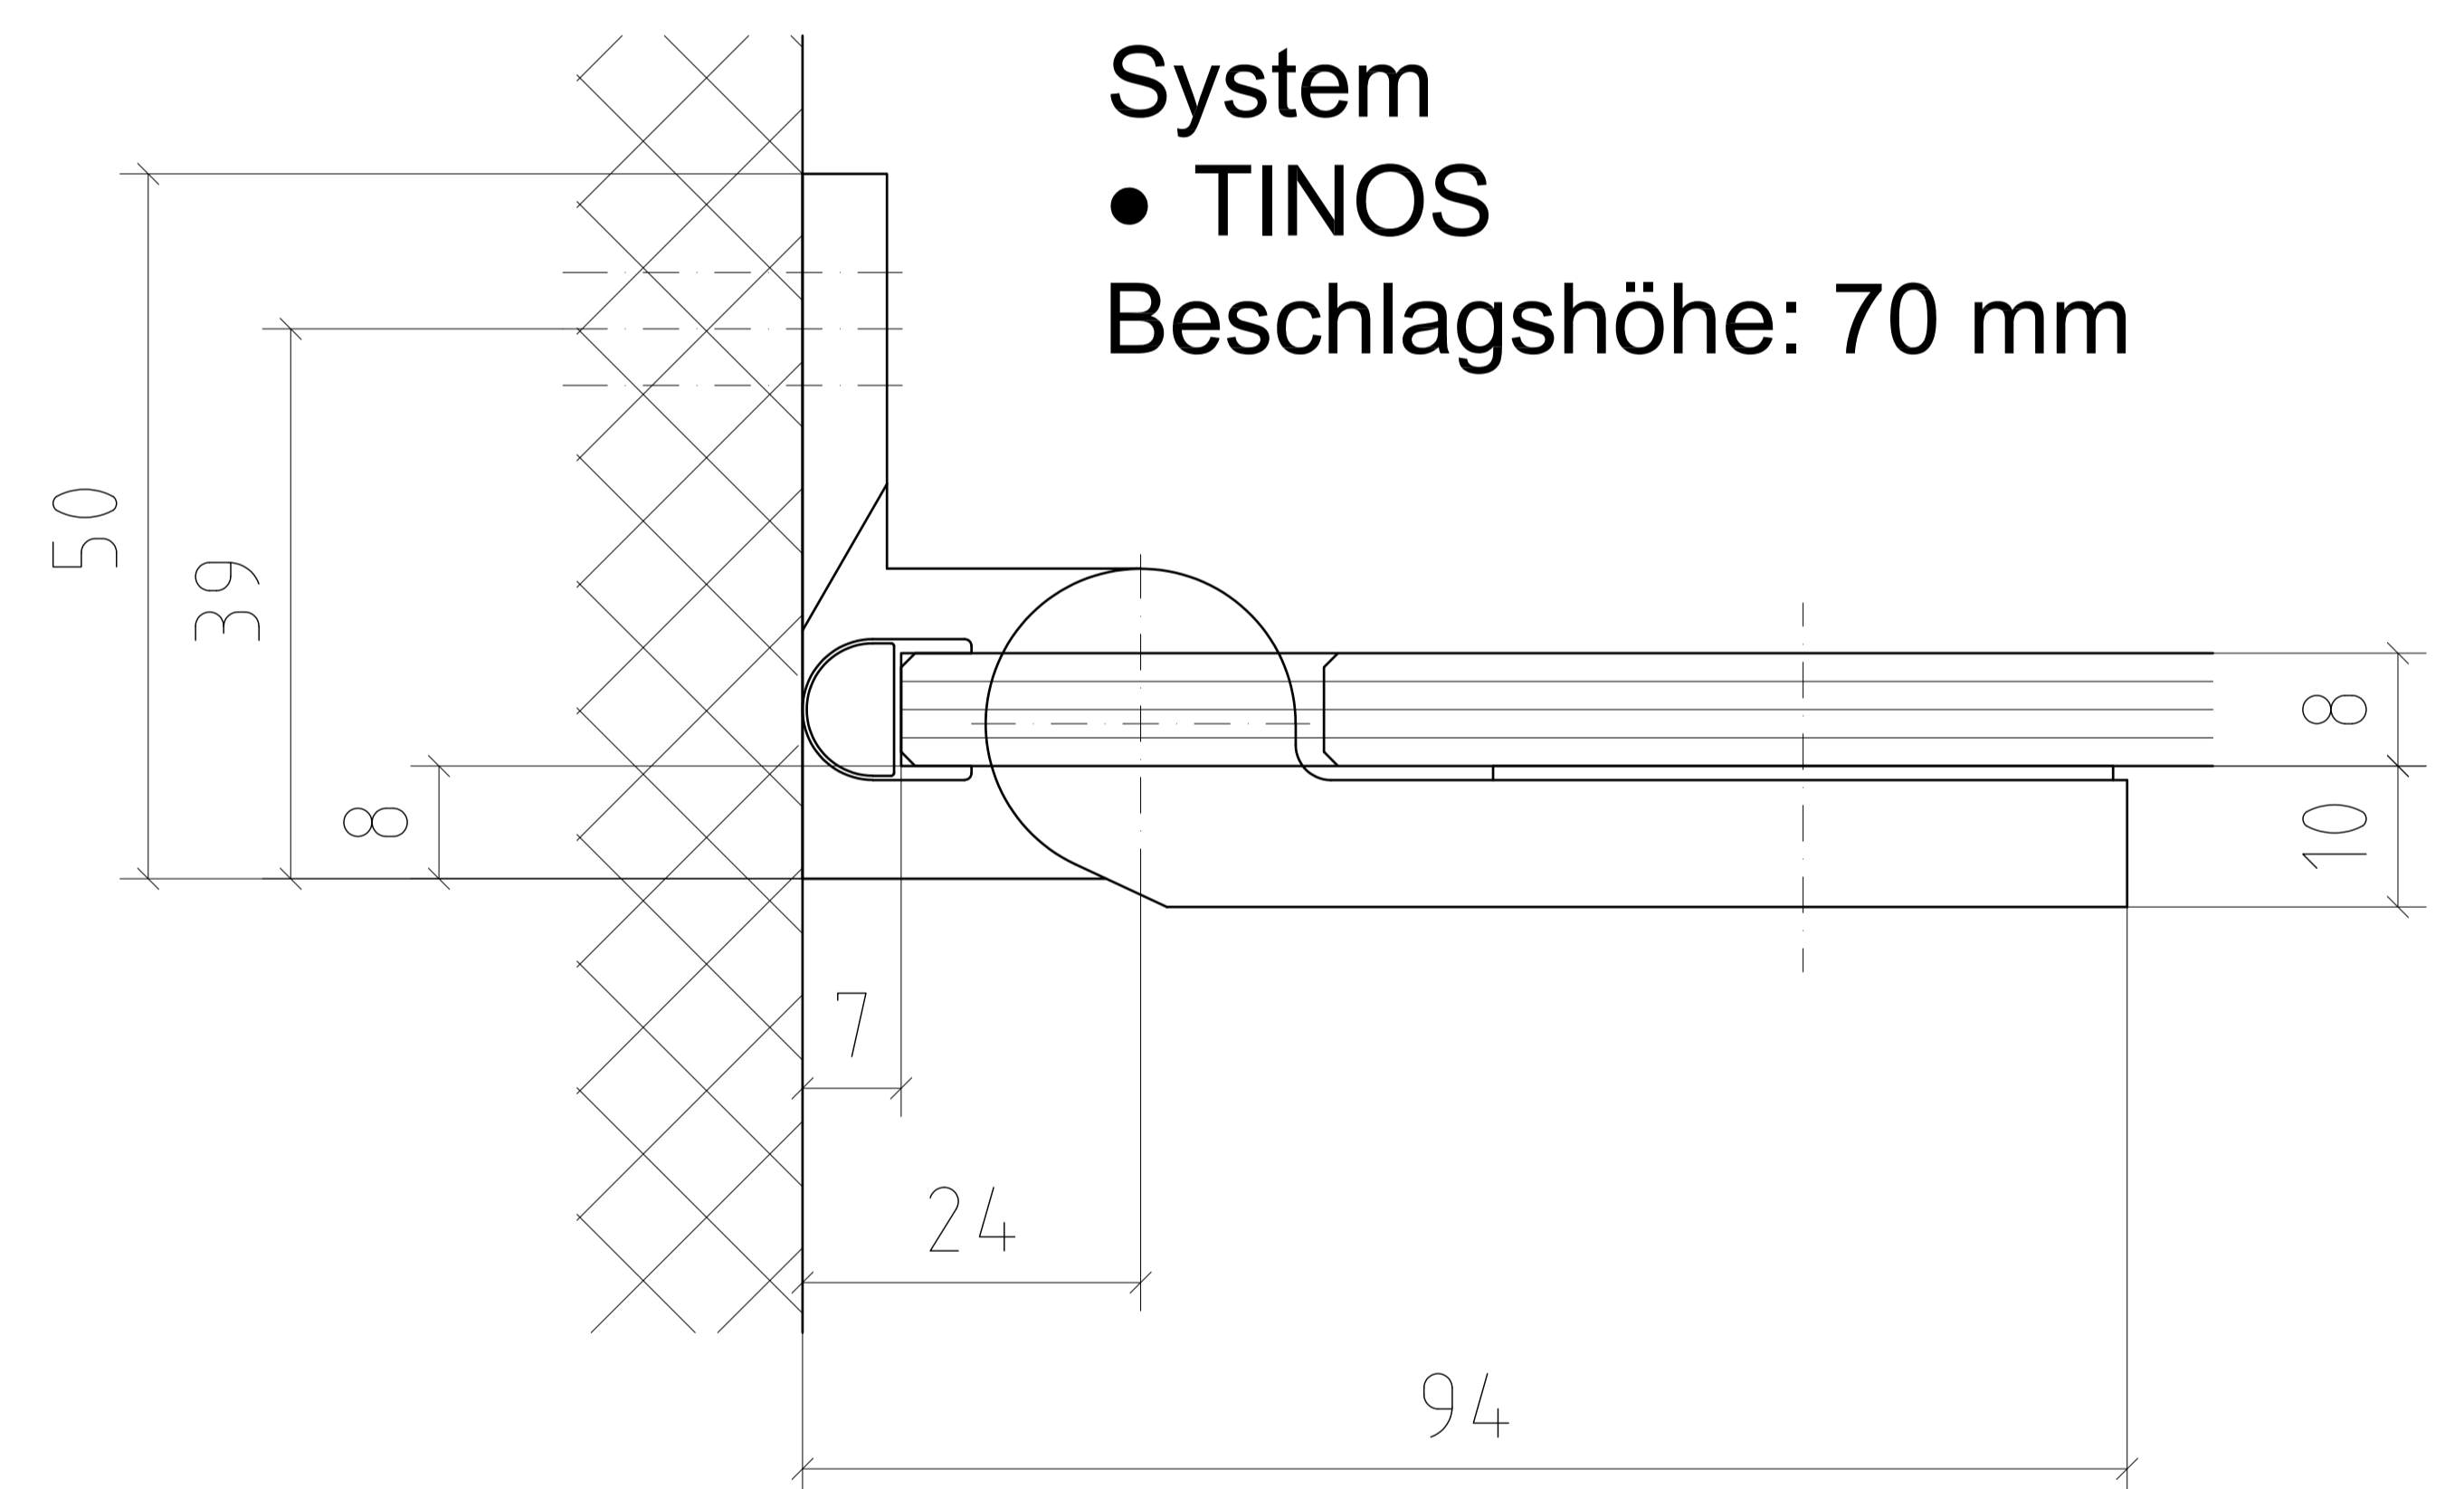

- System
- Duschtrennwand Typ 500 mit U-Profil

- System
- BERMUDA

Toleranzbereich bei allen Winkellösungen ± 2 mm

DETAILS - WANDANSCHLÜSSE

- Haltewinkel

DIVERSIGN

Max-Planck-Str. 60
32107 Bad Salzufen
Tel.: 05222 / 9469-0
Fax.: 05222 / 9469-13

System

- Duschtrennwand mit Haltewinkel
- Beschlagshöhe: 25 mm

DETAILS - WANDANSCHLÜSSE

• Scharniere Glas / Wand

DIVERSIGN

Max-Planck-Str. 60
32107 Bad Salzufen
Tel.: 05222 / 9469-0
Fax.: 05222 / 9469-13

DETAILS - WANDANSCHLÜSSE

- Schiebetür

DIVERSIGN

Max-Planck-Str. 60
32107 Bad Salzufen
Tel.: 05222 / 9469-0
Fax.: 05222 / 9469-13

System

- ADELPHIA Standard

System

- ADELPHIA Typ 301

System