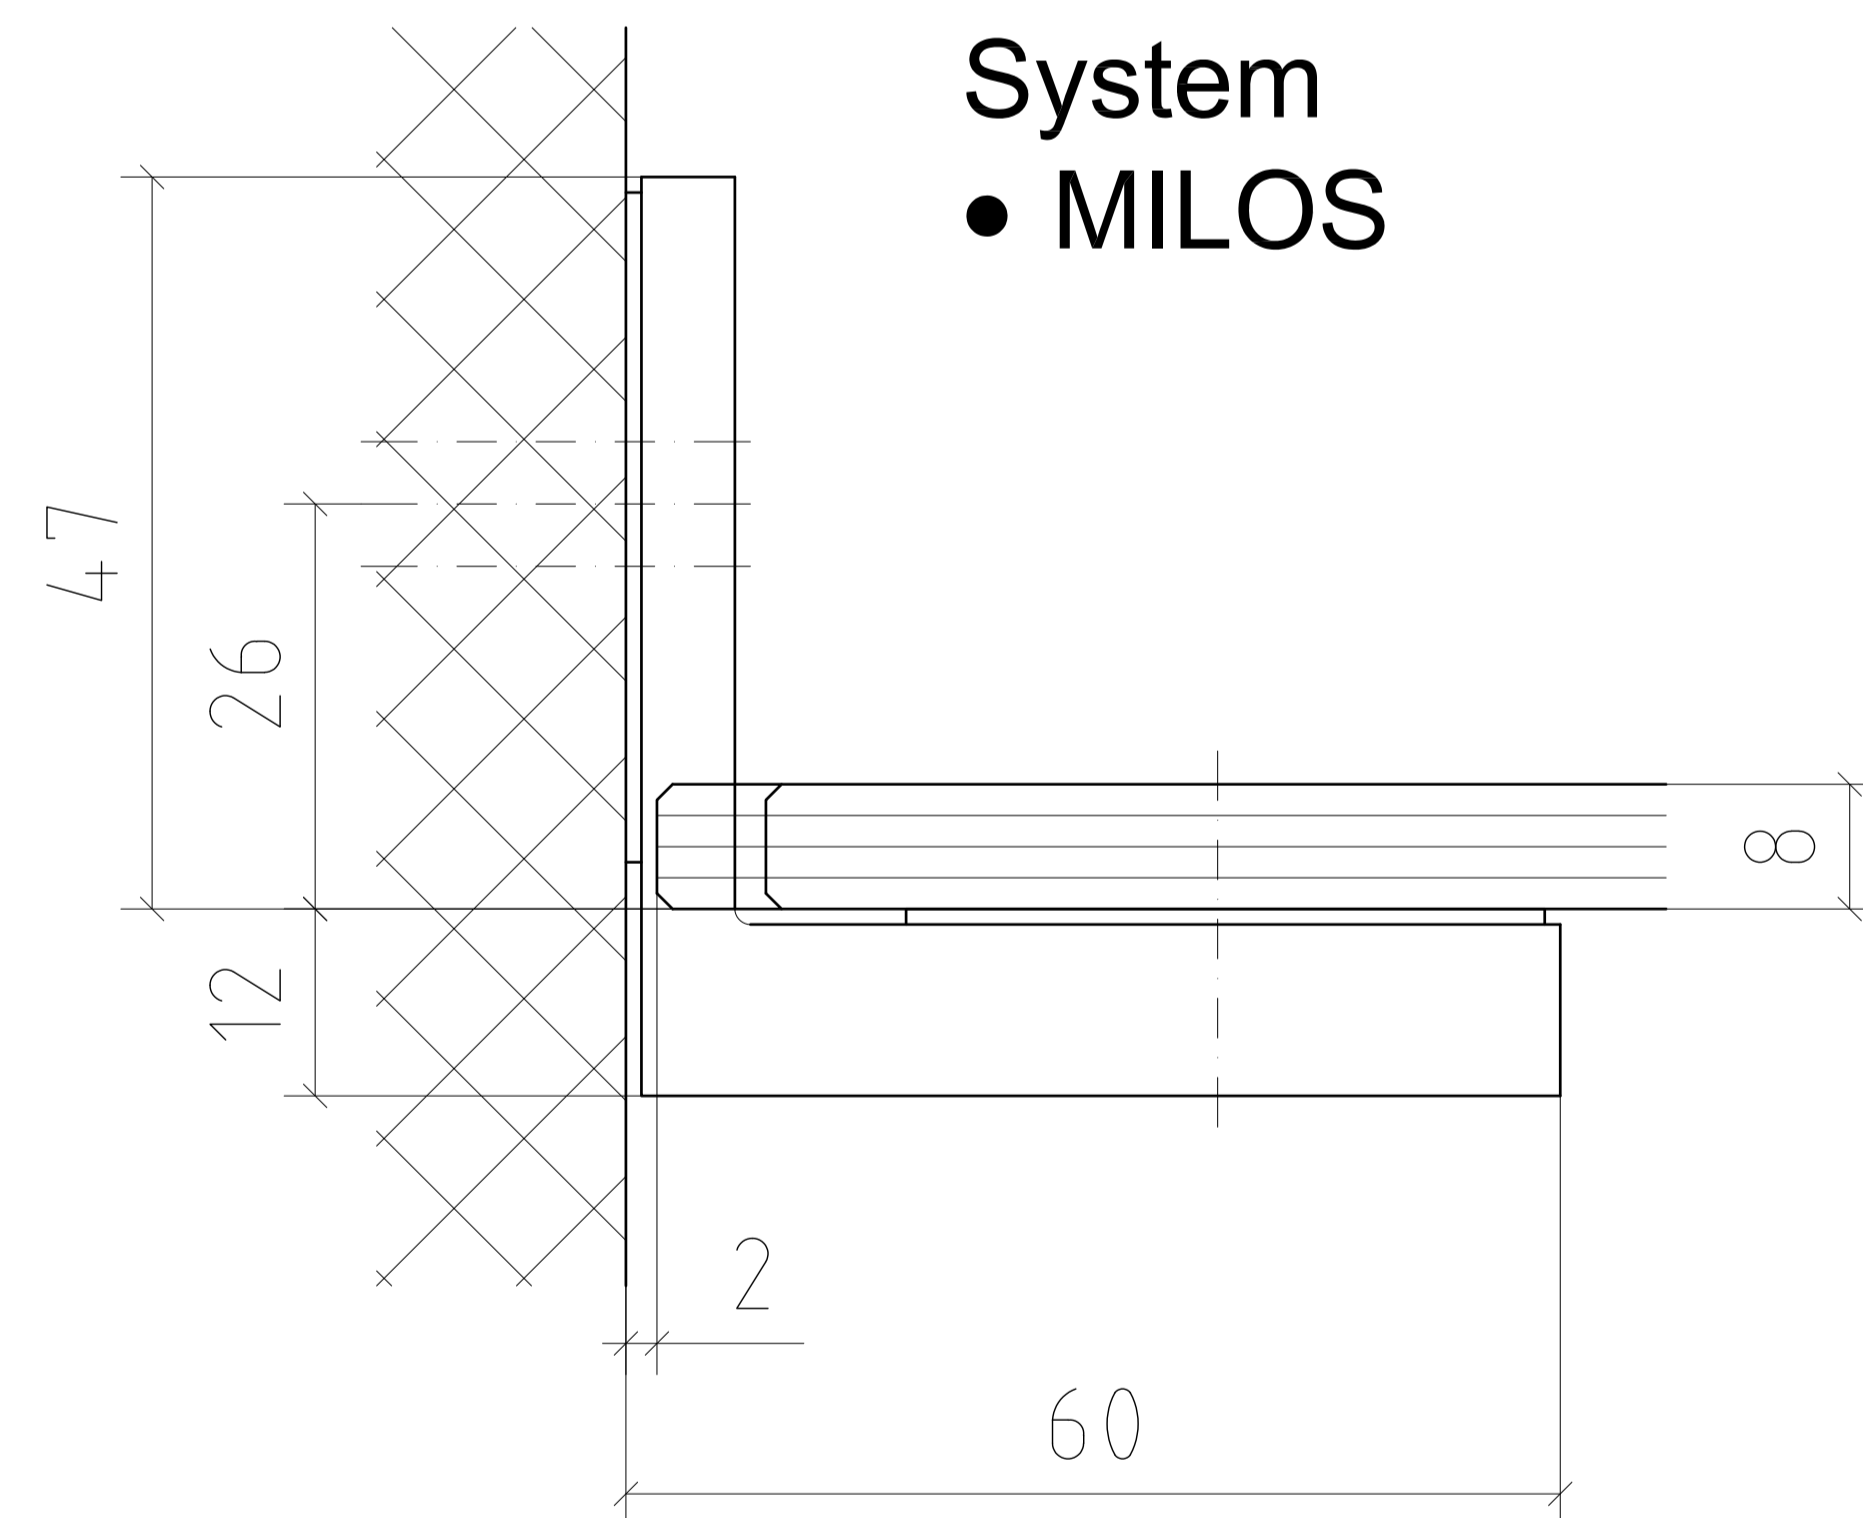

- System
- Duschtrennwand Typ 500 mit U-Profil

- System
- BERMUDA

Toleranzbereich bei allen Winkellösungen ± 2 mm

DETAILS - WANDANSCHLÜSSE

- Haltewinkel

DIVERSIGN

Max-Planck-Str. 60
32107 Bad Salzufen
Tel.: 05222 / 9469-0
Fax.: 05222 / 9469-13

System

- Duschtrennwand mit Haltewinkel
- Beschlagshöhe: 25 mm

DETAILS - WANDANSCHLÜSSE

• Scharniere Glas / Wand

DIVERSIGN

Max-Planck-Str. 60
32107 Bad Salzufen
Tel.: 05222 / 9469-0
Fax.: 05222 / 9469-13

DETAILS - WANDANSCHLÜSSE