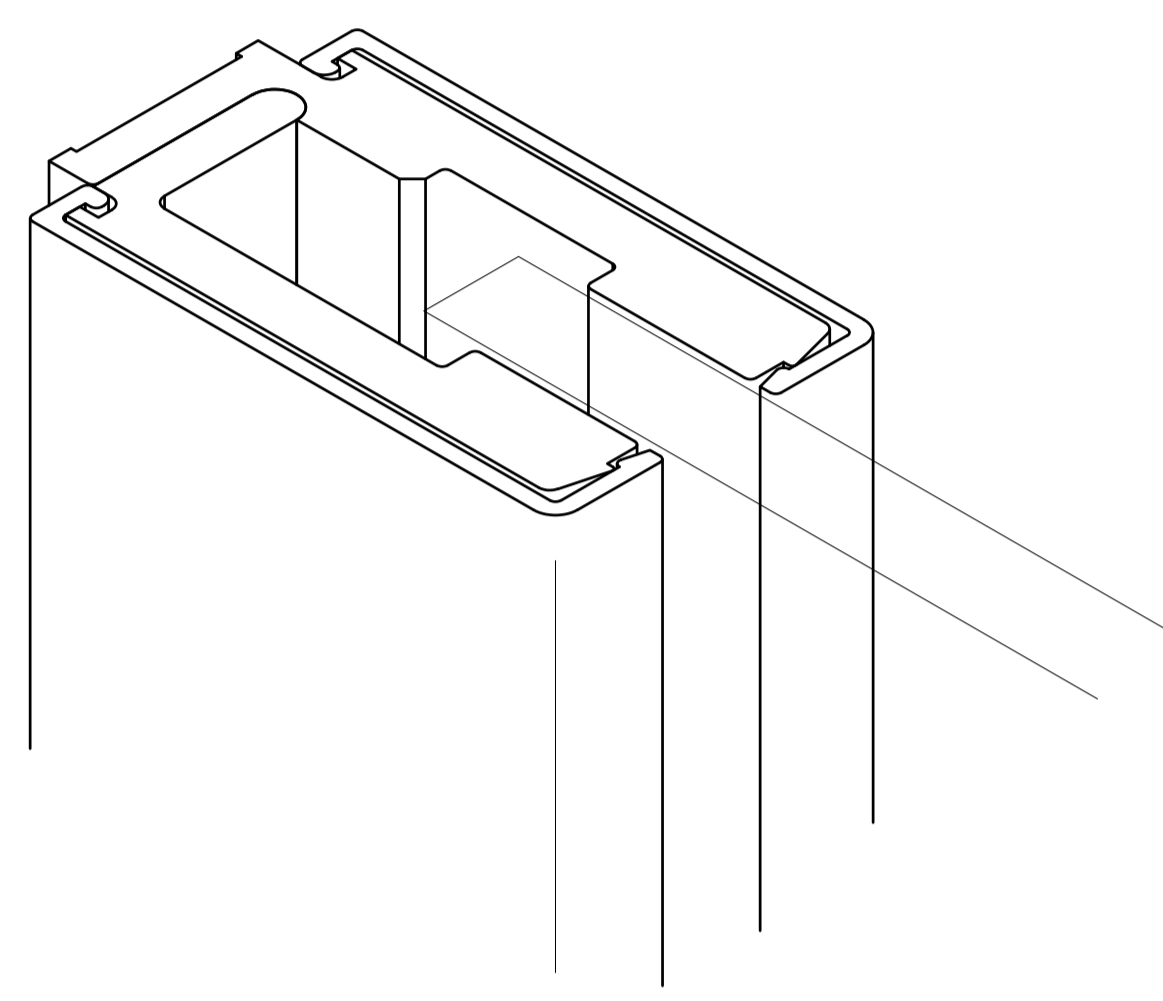

DETAILS - WANDANSCHLÜSSE

- Profile
- Wandwinkel

DIVERSIGN

Max-Planck-Str. 60
32107 Bad Salzufen
Tel.: 05222 / 9469-0
Fax.: 05222 / 9469-13

- System
- HEIDRA PLAN
 - MILOS
 - TINOS
 - PENDO

- System
- HEIDRA PLAN light
 - KENOS
 - APLOS

- System
- Duschtrennwand Typ 500 mit U-Profil

- System
- BERMUDA

Toleranzbereich bei allen Winkellösungen ± 2 mm

DETAILS - WANDANSCHLÜSSE

- Haltewinkel

DIVERSIGN

Max-Planck-Str. 60
32107 Bad Salzufen
Tel.: 05222 / 9469-0
Fax.: 05222 / 9469-13

System

- Duschtrennwand mit Haltewinkel
- Beschlagshöhe: 25 mm

DETAILS - WANDANSCHLÜSSE

• Scharniere Glas / Wand

DIVERSIGN

Max-Planck-Str. 60
32107 Bad Salzufen
Tel.: 05222 / 9469-0
Fax.: 05222 / 9469-13

DETAILS - WANDANSCHLÜSSE