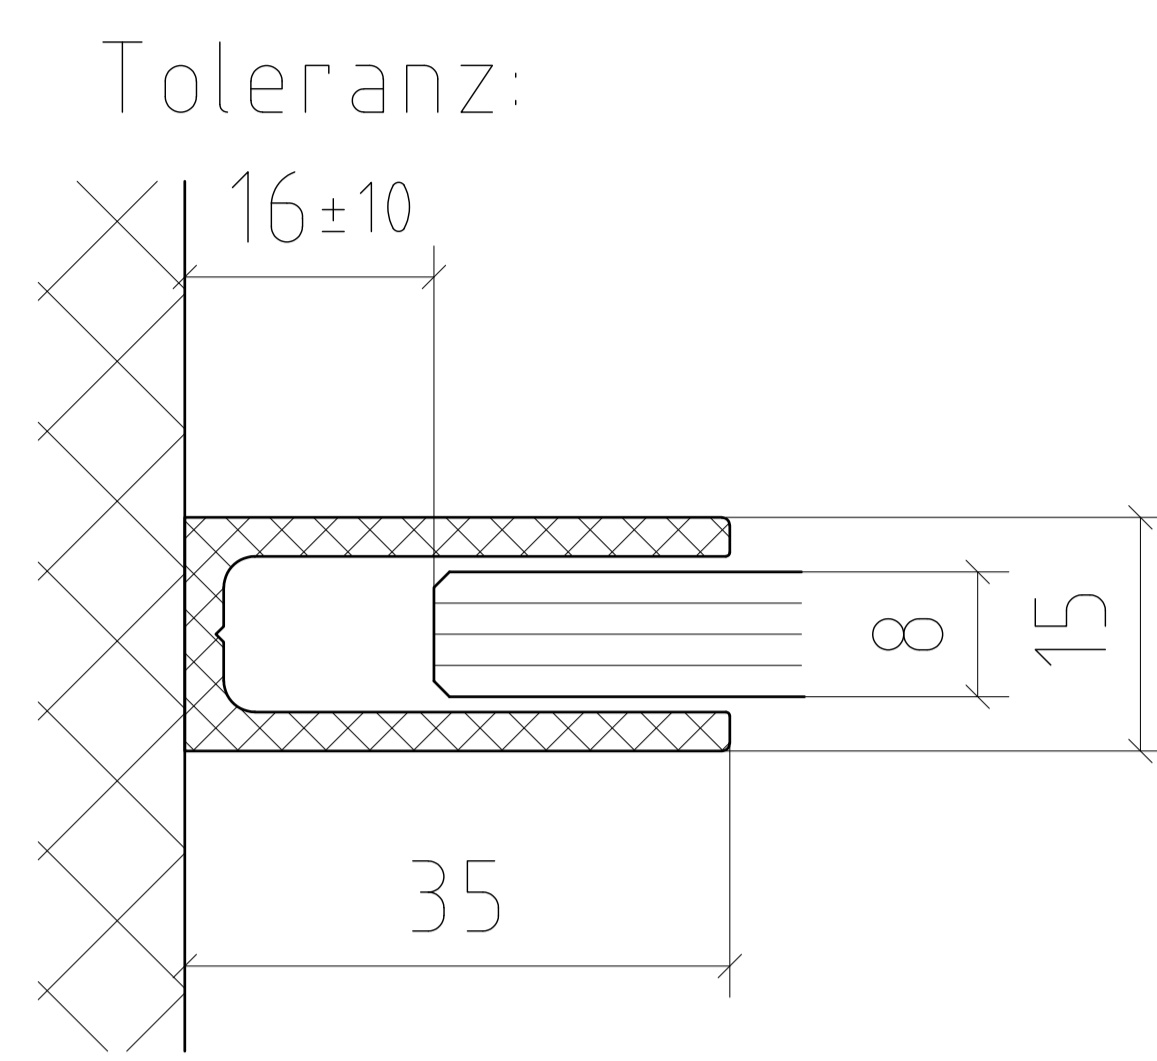

DETAILS - WANDANSCHLÜSSE

- Profile
- Wandwinkel

DIVERSIGN

Max-Planck-Str. 60
32107 Bad Salzufen
Tel.: 05222 / 9469-0
Fax.: 05222 / 9469-13

- System
- HEIDRA PLAN
 - MILOS
 - TINOS
 - PENDO

- System
- HEIDRA PLAN light
 - KENOS
 - APLOS

- System
- Duschtrennwand Typ 500 mit U-Profil

- System
- BERMUDA

Toleranzbereich bei allen Winkellösungen ± 2 mm

DETAILS - WANDANSCHLÜSSE

- Haltewinkel

DIVERSIGN

Max-Planck-Str. 60
32107 Bad Salzufen
Tel.: 05222 / 9469-0
Fax.: 05222 / 9469-13

System

- Duschtrennwand mit Haltewinkel
- Beschlagshöhe: 25 mm

DETAILS - WANDANSCHLÜSSE

• Scharniere Glas / Wand

DIVERSIGN

Max-Planck-Str. 60
32107 Bad Salzufen
Tel.: 05222 / 9469-0
Fax.: 05222 / 9469-13

DETAILS - WANDANSCHLÜSSE

- Schiebetür

DIVERSIGN

Max-Planck-Str. 60
32107 Bad Salzufen
Tel.: 05222 / 9469-0
Fax.: 05222 / 9469-13

System

- ADELPHIA Standard

System

- ADELPHIA Typ 301

System