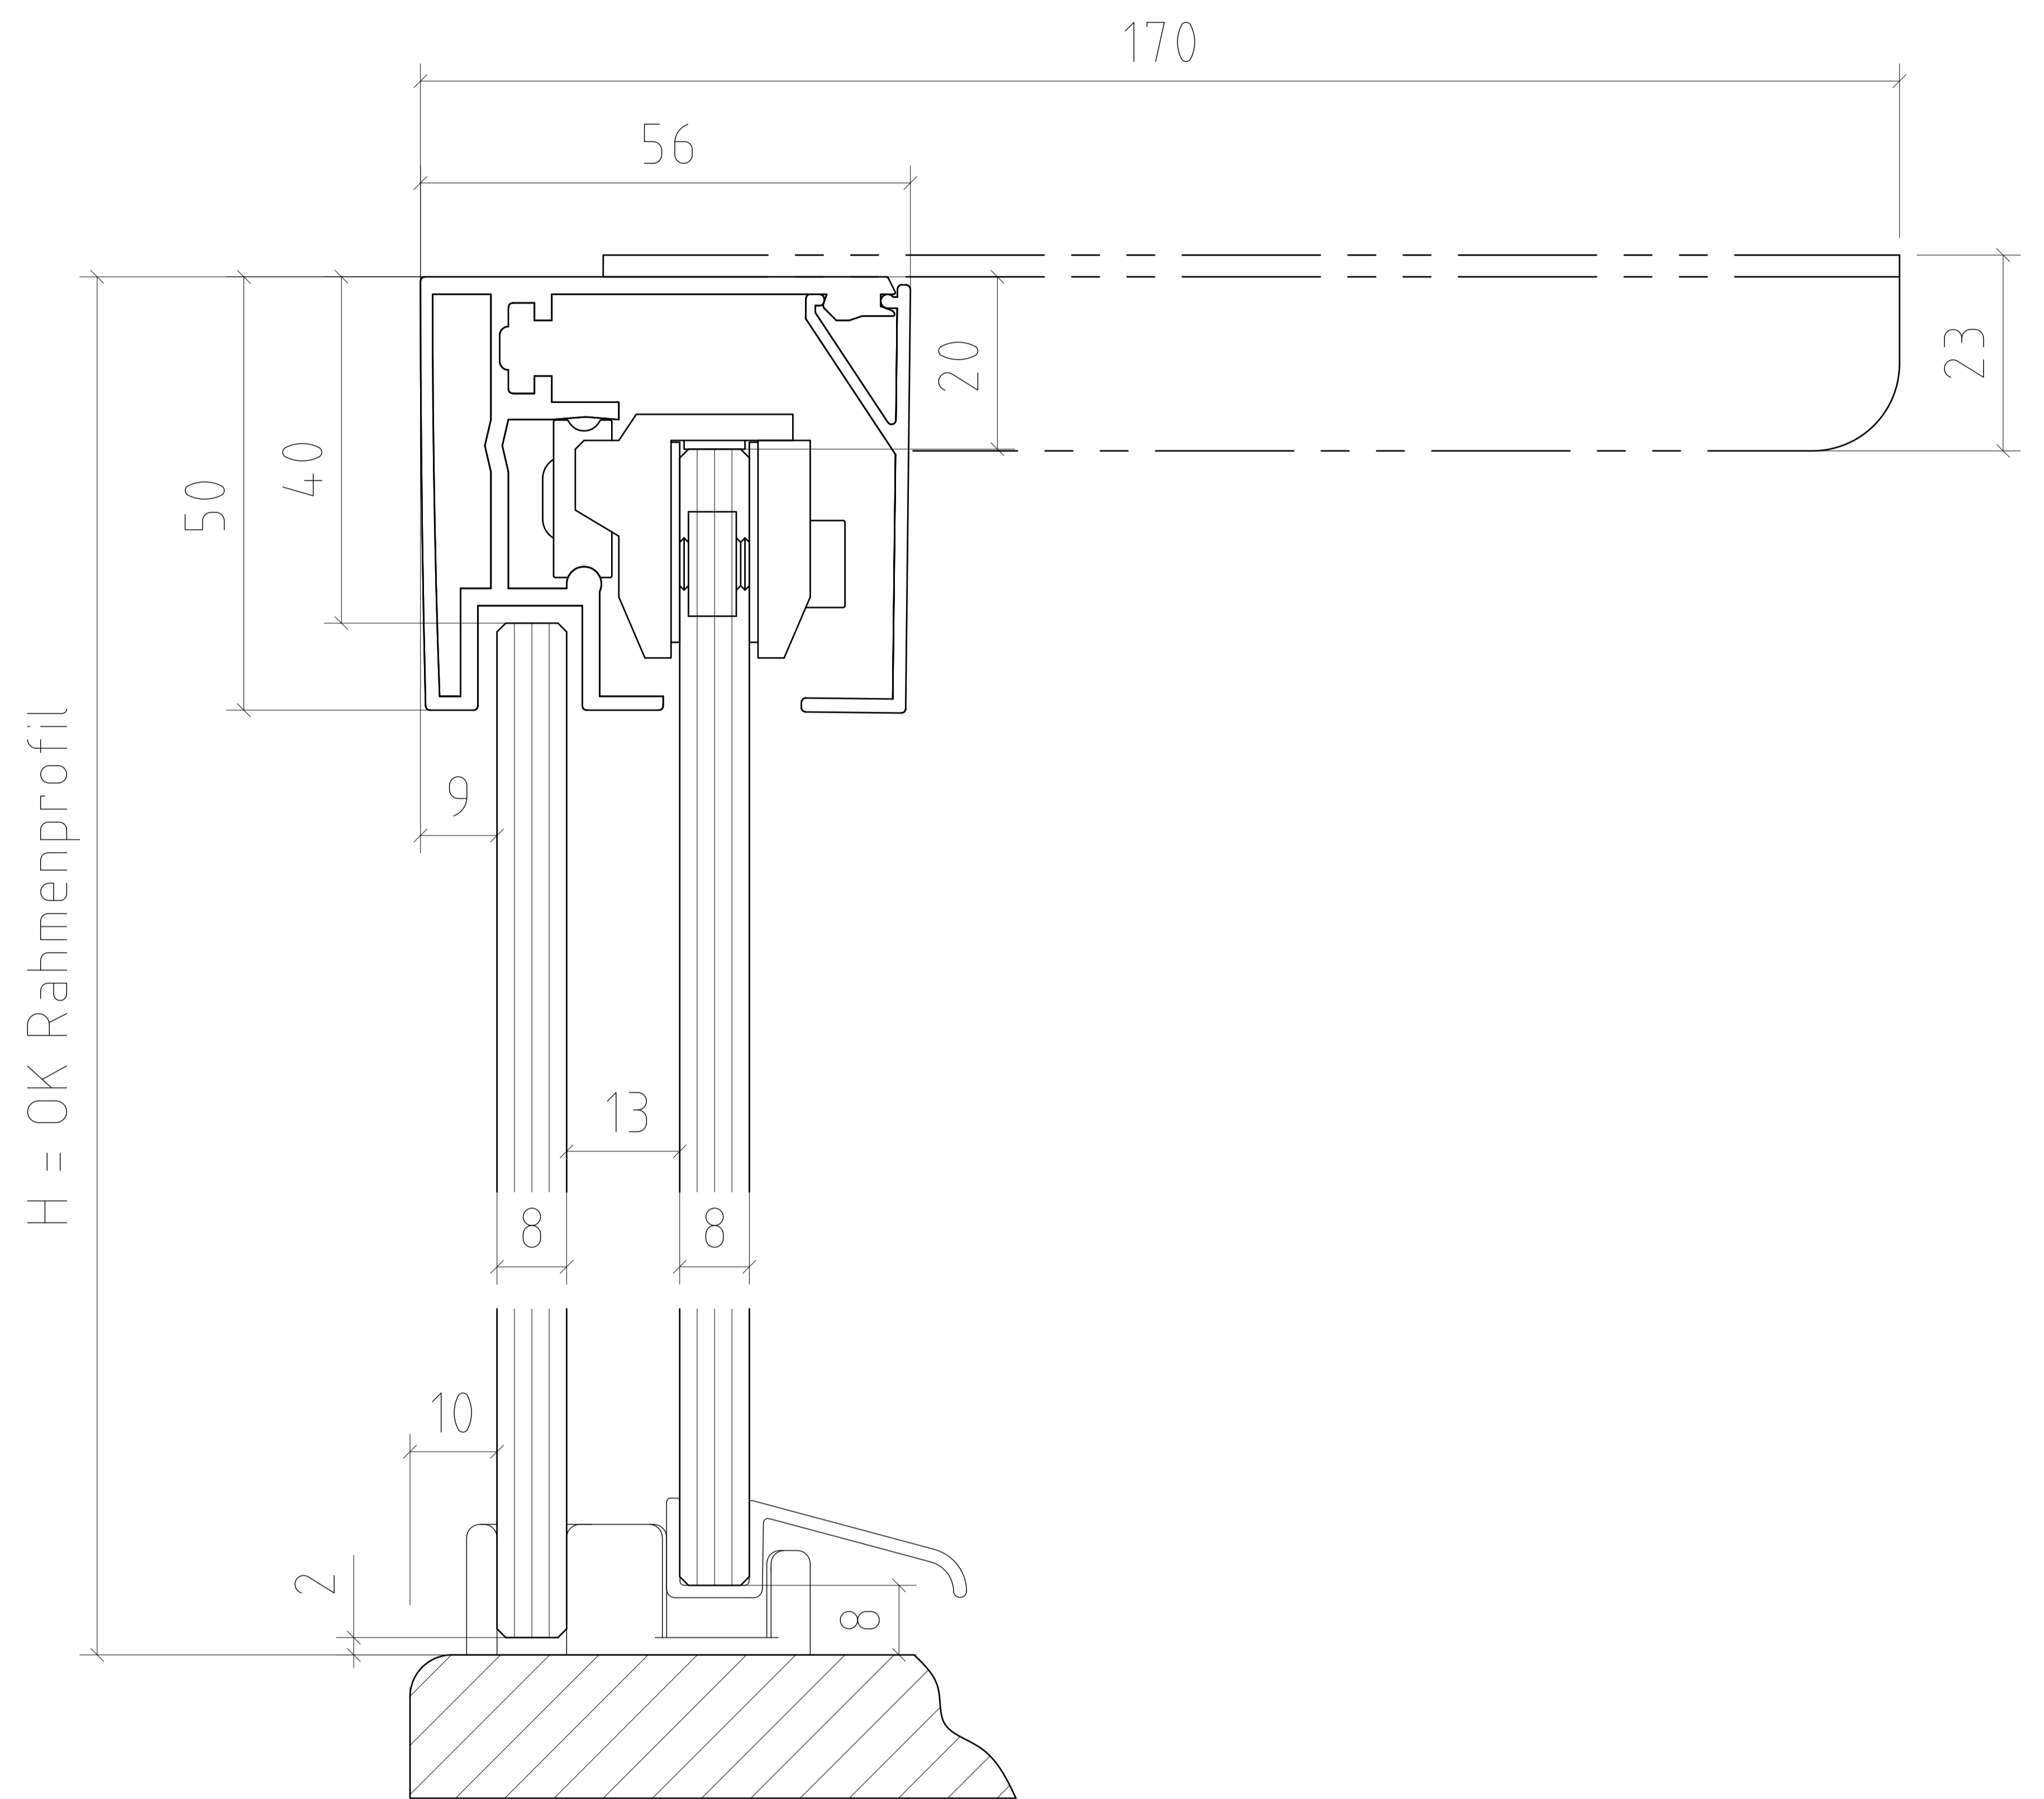

System

- ADELPHIA Typ 301