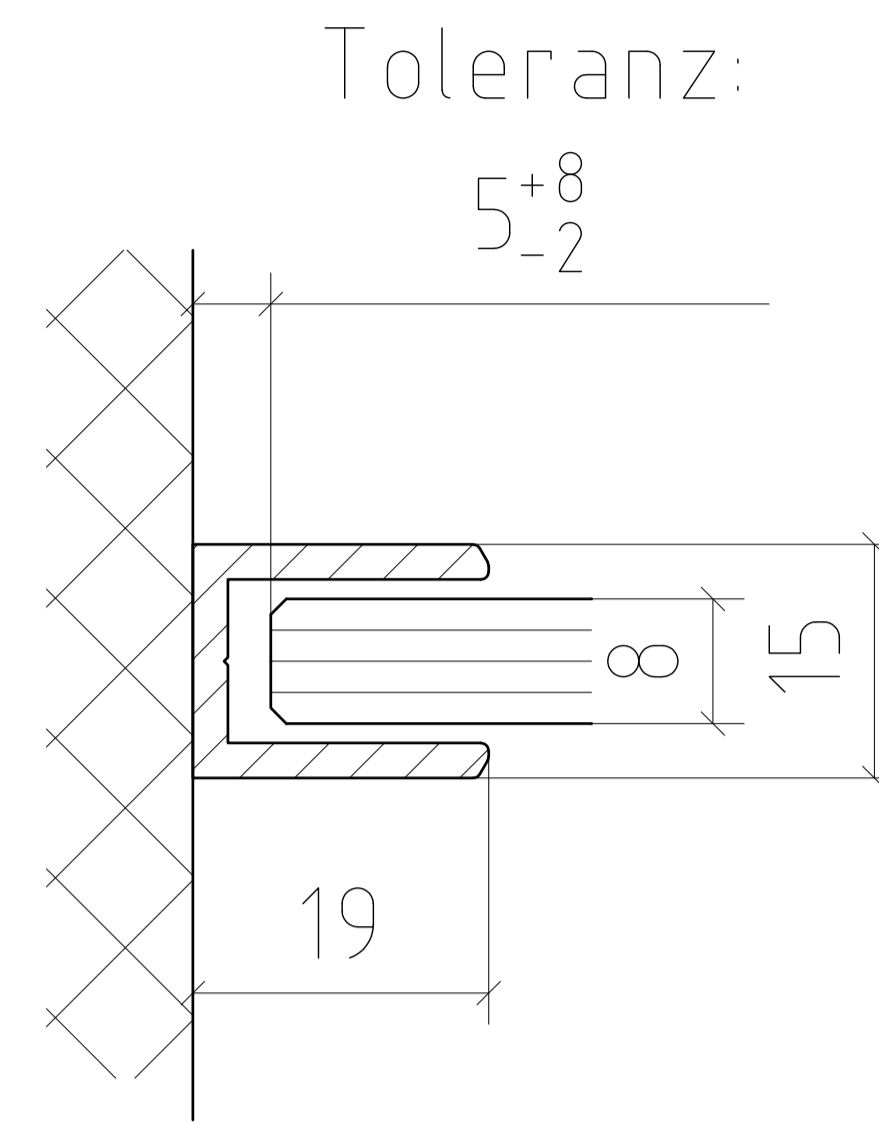

DETAILS - WANDANSCHLÜSSE

- Profile
- Wandwinkel

DIVERSIGN

Max-Planck-Str. 60
32107 Bad Salzufen
Tel.: 05222 / 9469-0
Fax.: 05222 / 9469-13

- System
- HEIDRA PLAN
 - MILOS
 - TINOS
 - PENDO

- System
- HEIDRA PLAN light
 - KENOS
 - APLOS

- System
- Duschtrennwand Typ 500 mit U-Profil

- System
- BERMUDA

Toleranzbereich bei allen Winkellösungen ± 2 mm

DETAILS - WANDANSCHLÜSSE

- Haltewinkel

DIVERSIGN

Max-Planck-Str. 60
32107 Bad Salzufen
Tel.: 05222 / 9469-0
Fax.: 05222 / 9469-13

System

- Duschtrennwand mit Haltewinkel
- Beschlagshöhe: 25 mm

DETAILS - WANDANSCHLÜSSE

• Scharniere Glas / Wand

DIVERSIGN

Max-Planck-Str. 60
32107 Bad Salzufen
Tel.: 05222 / 9469-0
Fax.: 05222 / 9469-13

DETAILS - WANDANSCHLÜSSE