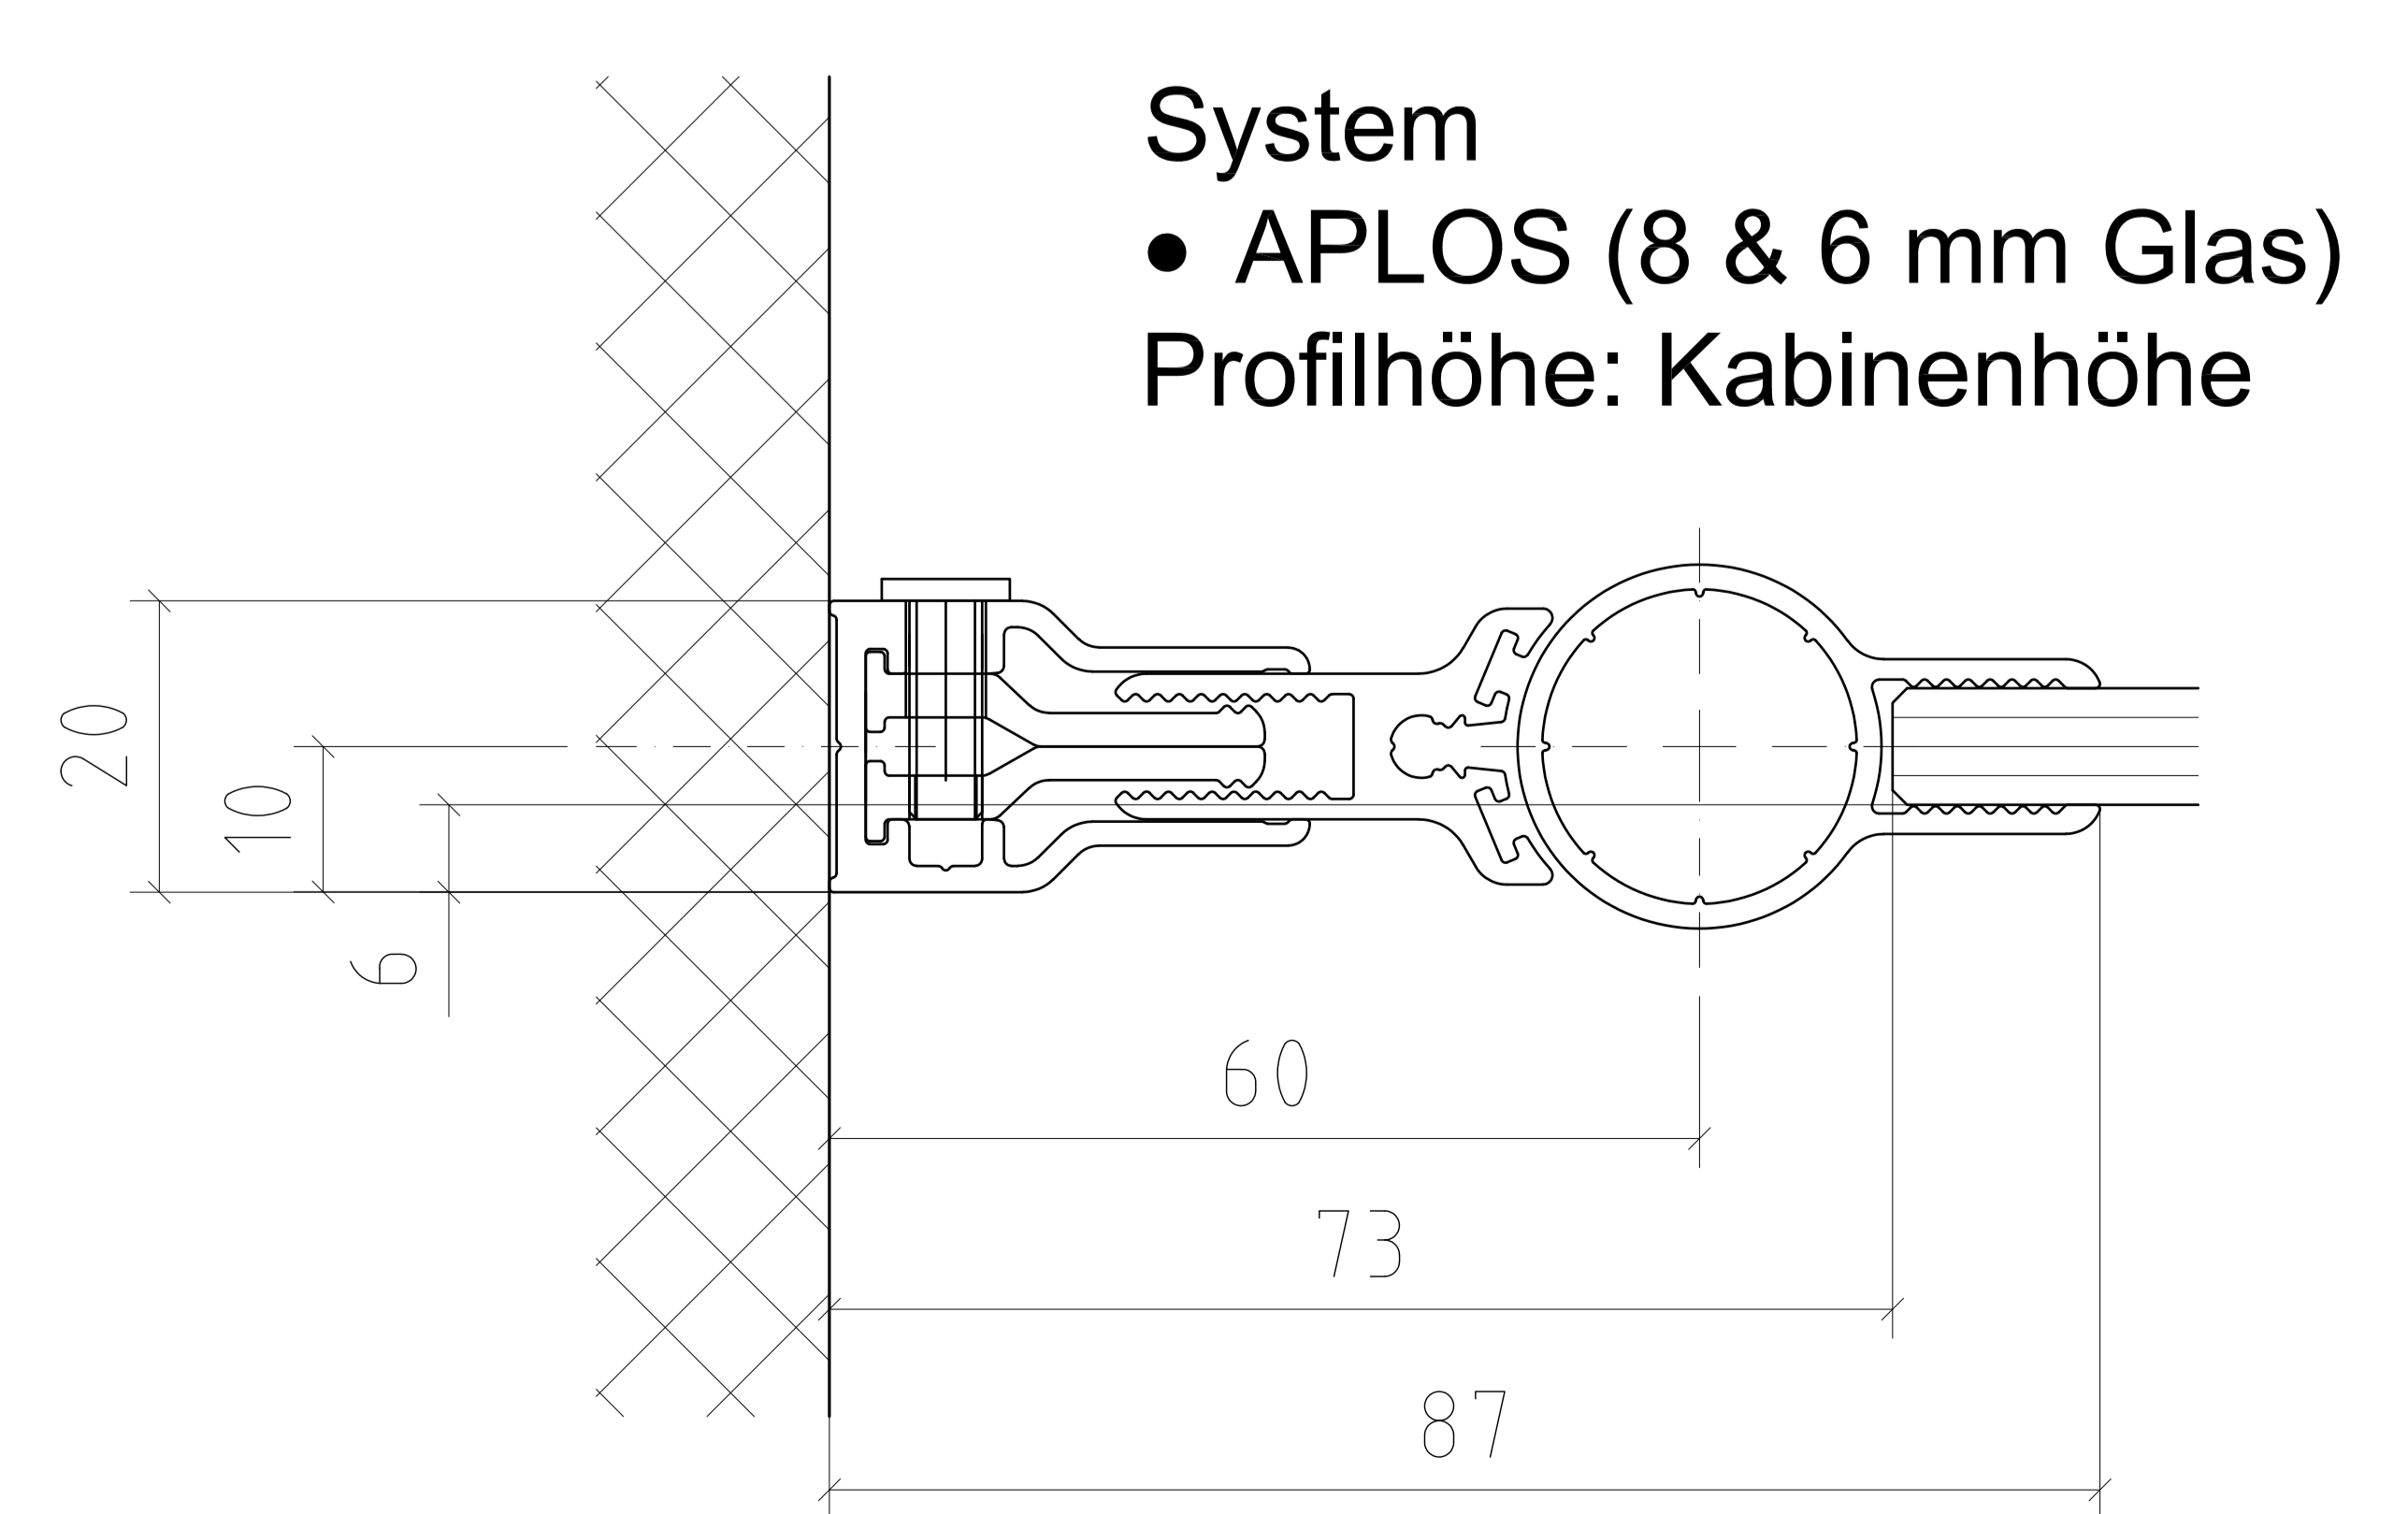

- System
- Duschtrennwand Typ 500 mit U-Profil

- System
- BERMUDA

Toleranzbereich bei allen Winkellösungen ± 2 mm

DETAILS - WANDANSCHLÜSSE

- Haltewinkel

DIVERSIGN

Max-Planck-Str. 60
32107 Bad Salzufen
Tel.: 05222 / 9469-0
Fax.: 05222 / 9469-13

System

- Duschtrennwand mit Haltewinkel
- Beschlagshöhe: 25 mm

DETAILS - WANDANSCHLÜSSE

• Scharniere Glas / Wand

DIVERSIGN

Max-Planck-Str. 60
32107 Bad Salzufen
Tel.: 05222 / 9469-0
Fax.: 05222 / 9469-13

DETAILS - WANDANSCHLÜSSE

- Schiebetür

DIVERSIGN

Max-Planck-Str. 60
32107 Bad Salzufen
Tel.: 05222 / 9469-0
Fax.: 05222 / 9469-13

System

- ADELPHIA Standard

System

- ADELPHIA Typ 301

System