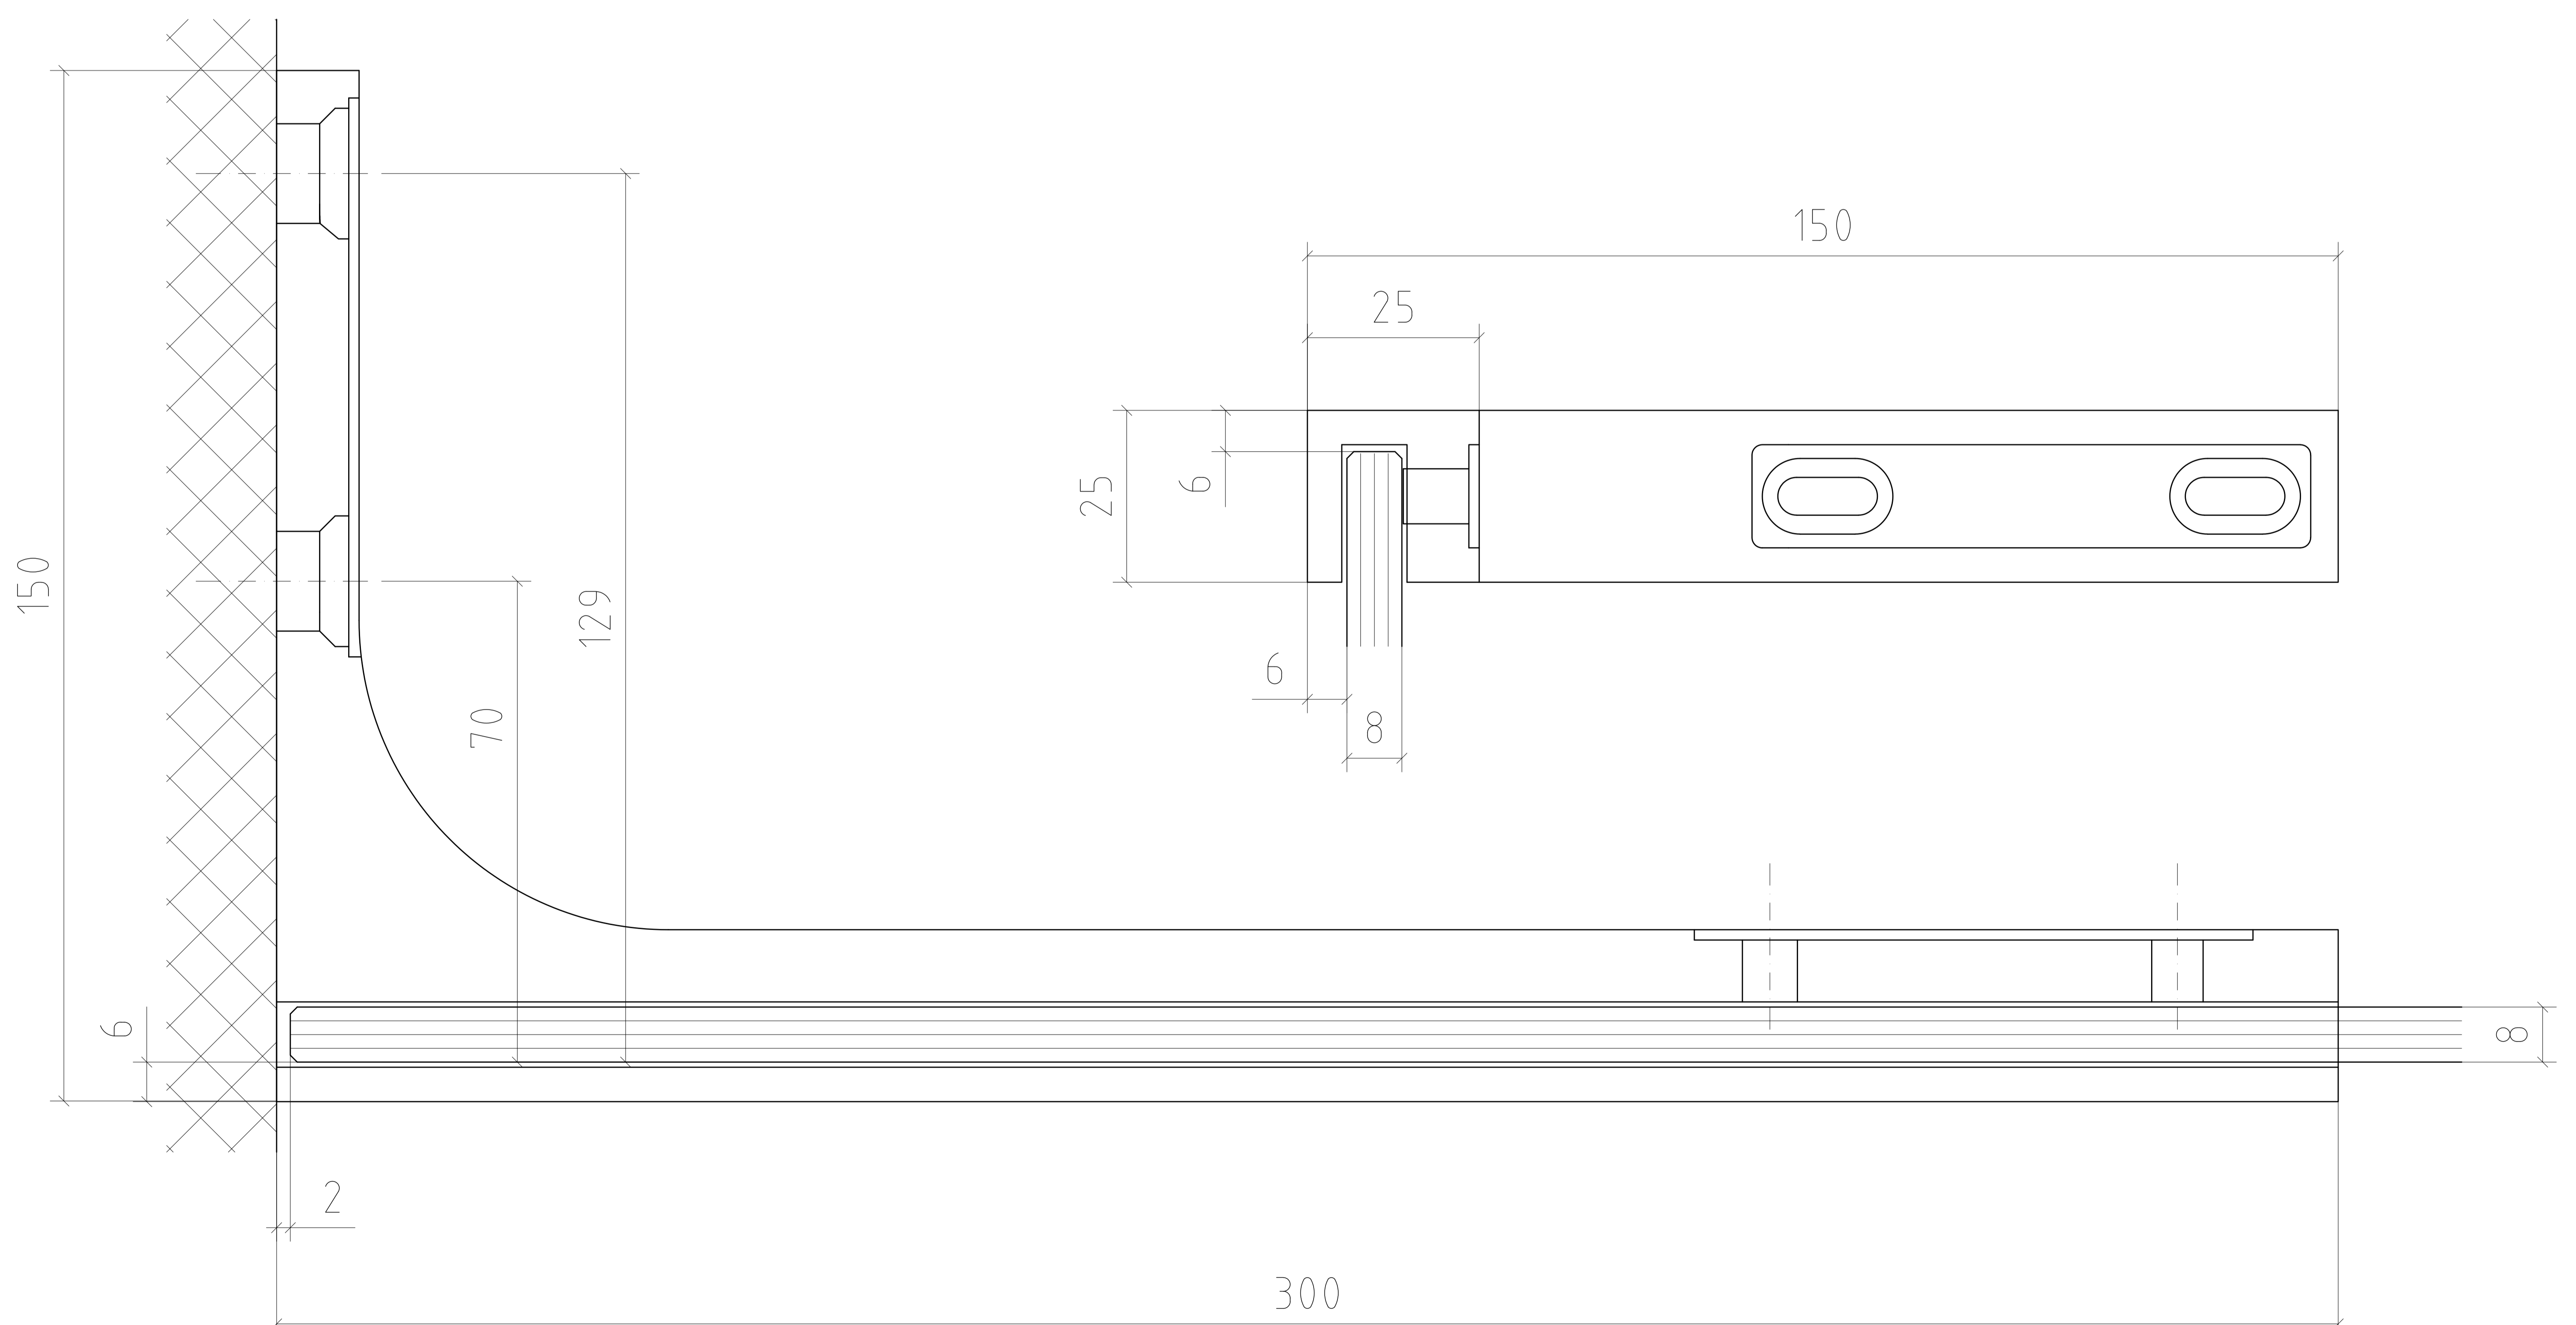

- System
- Duschtrennwand Typ 500 mit U-Profil

- System
- BERMUDA

Toleranzbereich bei allen Winkellösungen ± 2 mm

DETAILS - WANDANSCHLÜSSE

- Haltewinkel

DIVERSIGN

Max-Planck-Str. 60
32107 Bad Salzufen
Tel.: 05222 / 9469-0
Fax.: 05222 / 9469-13

System

- Duschtrennwand mit Haltewinkel
- Beschlagshöhe: 25 mm

DETAILS - WANDANSCHLÜSSE

• Scharniere Glas / Wand

DIVERSIGN

Max-Planck-Str. 60
32107 Bad Salzufen
Tel.: 05222 / 9469-0
Fax.: 05222 / 9469-13

DETAILS - WANDANSCHLÜSSE