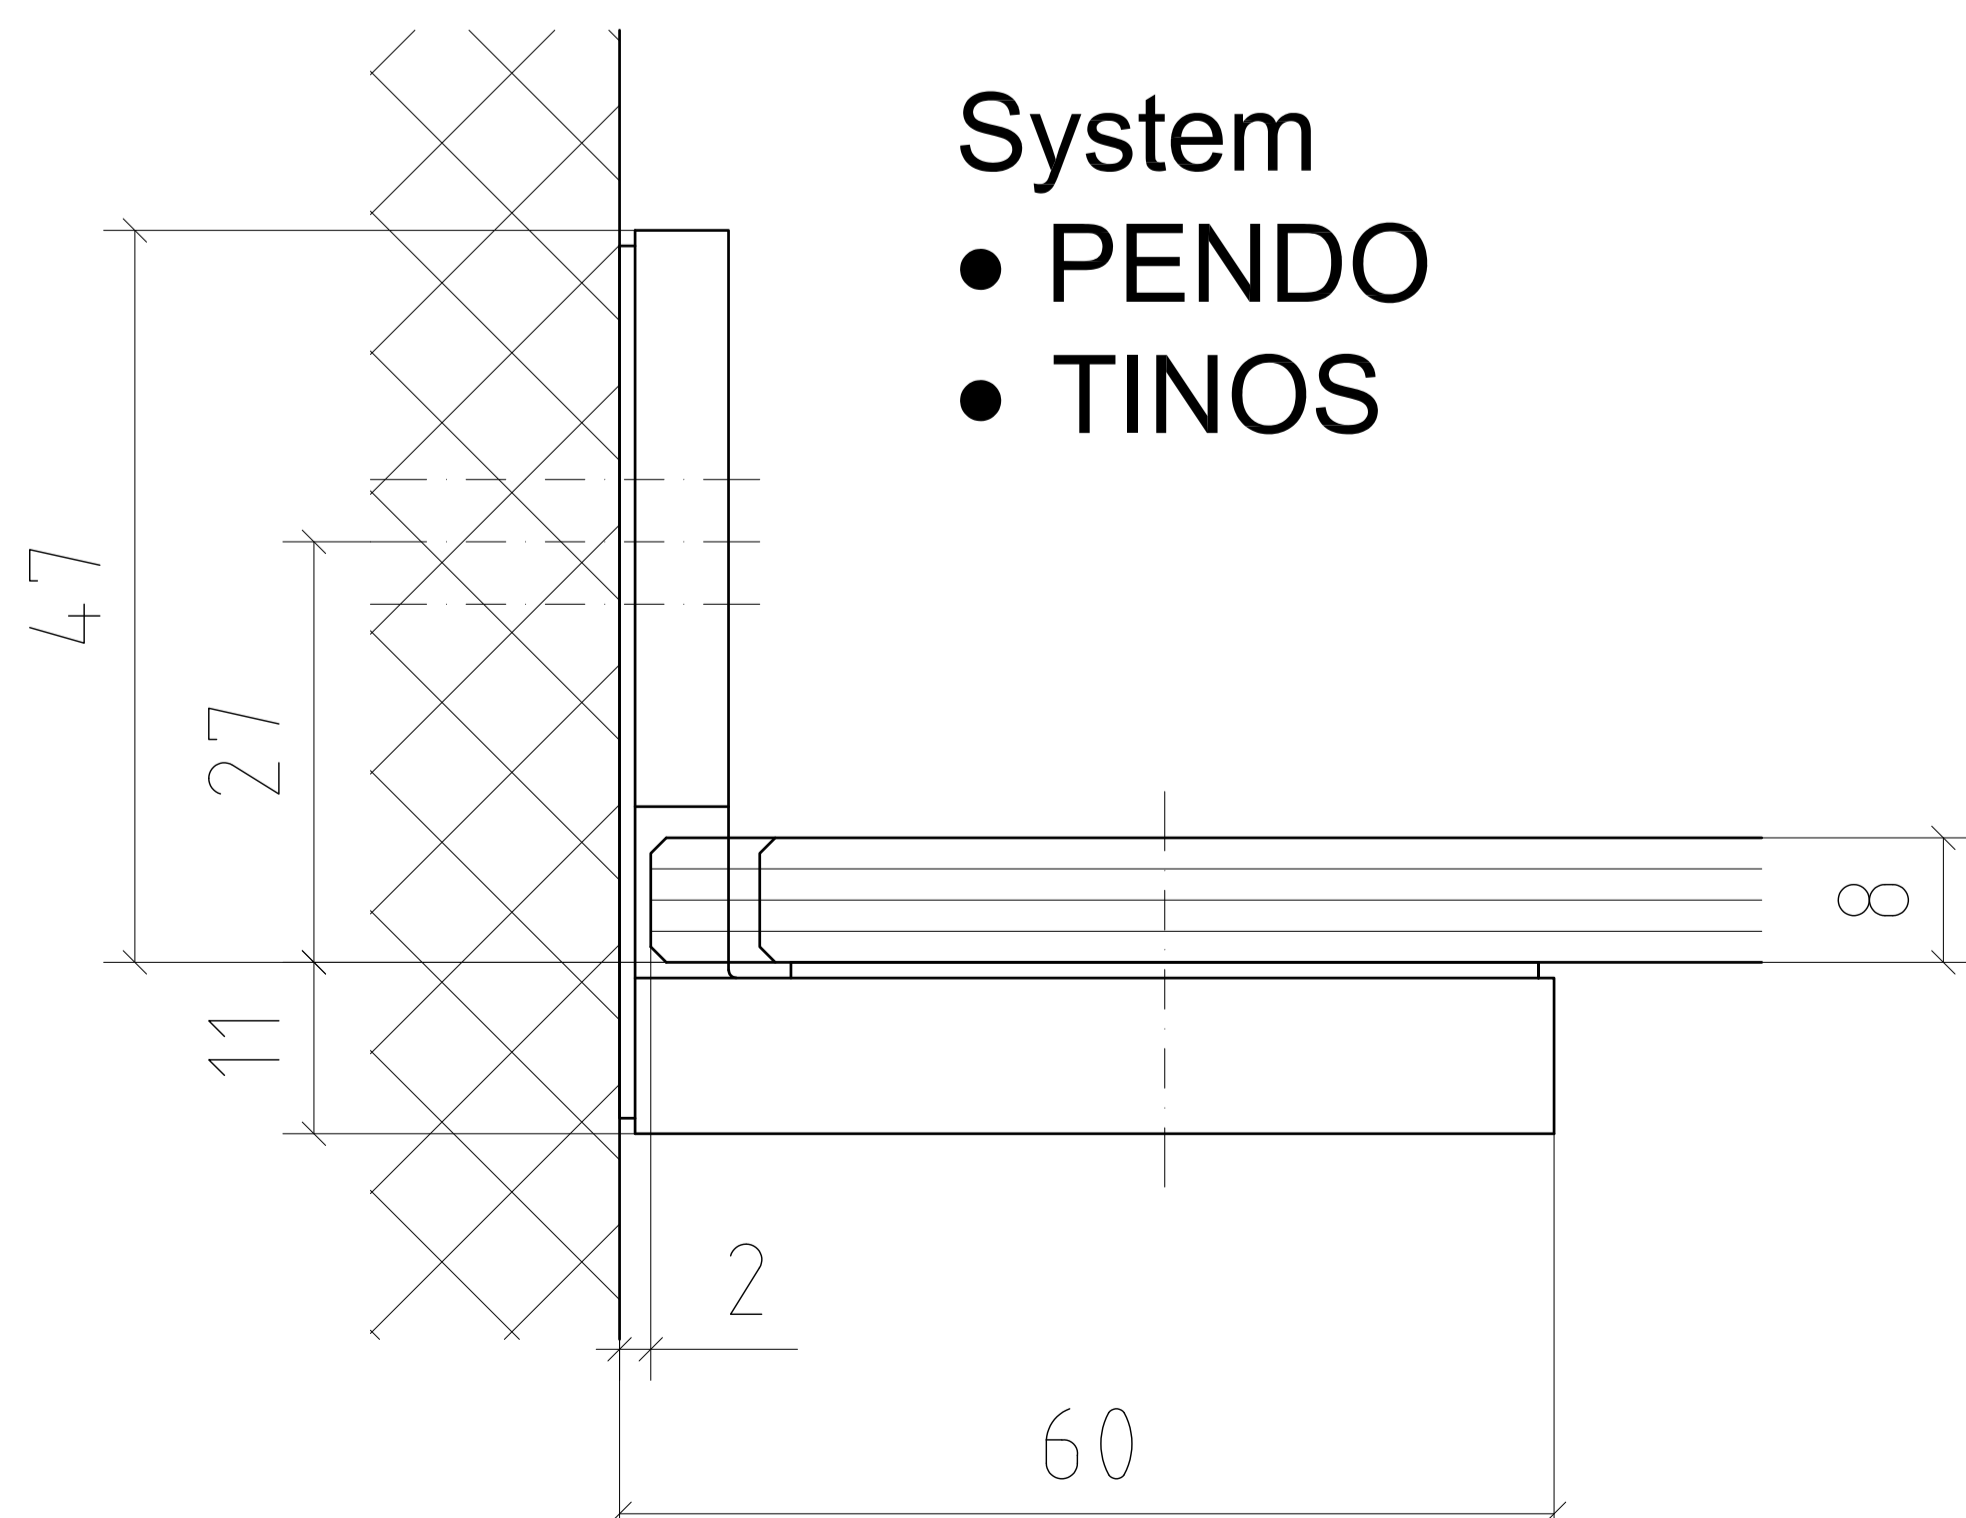

DETAILS - WANDANSCHLÜSSE

- Profile
- Wandwinkel

DIVERSIGN

Max-Planck-Str. 60
32107 Bad Salzufen
Tel.: 05222 / 9469-0
Fax.: 05222 / 9469-13

- System
- HEIDRA PLAN
 - MILOS
 - TINOS
 - PENDO

- System
- HEIDRA PLAN light
 - KENOS
 - APLOS

- System
- Duschtrennwand Typ 500 mit U-Profil

- System
- BERMUDA

Toleranzbereich bei allen Winkellösungen ± 2 mm

DETAILS - WANDANSCHLÜSSE

- Haltewinkel

DIVERSIGN

Max-Planck-Str. 60
32107 Bad Salzufen
Tel.: 05222 / 9469-0
Fax.: 05222 / 9469-13

System

- Duschtrennwand mit Haltewinkel
- Beschlagshöhe: 25 mm

DETAILS - WANDANSCHLÜSSE

• Scharniere Glas / Wand

DIVERSIGN

Max-Planck-Str. 60
32107 Bad Salzufen
Tel.: 05222 / 9469-0
Fax.: 05222 / 9469-13

DETAILS - WANDANSCHLÜSSE