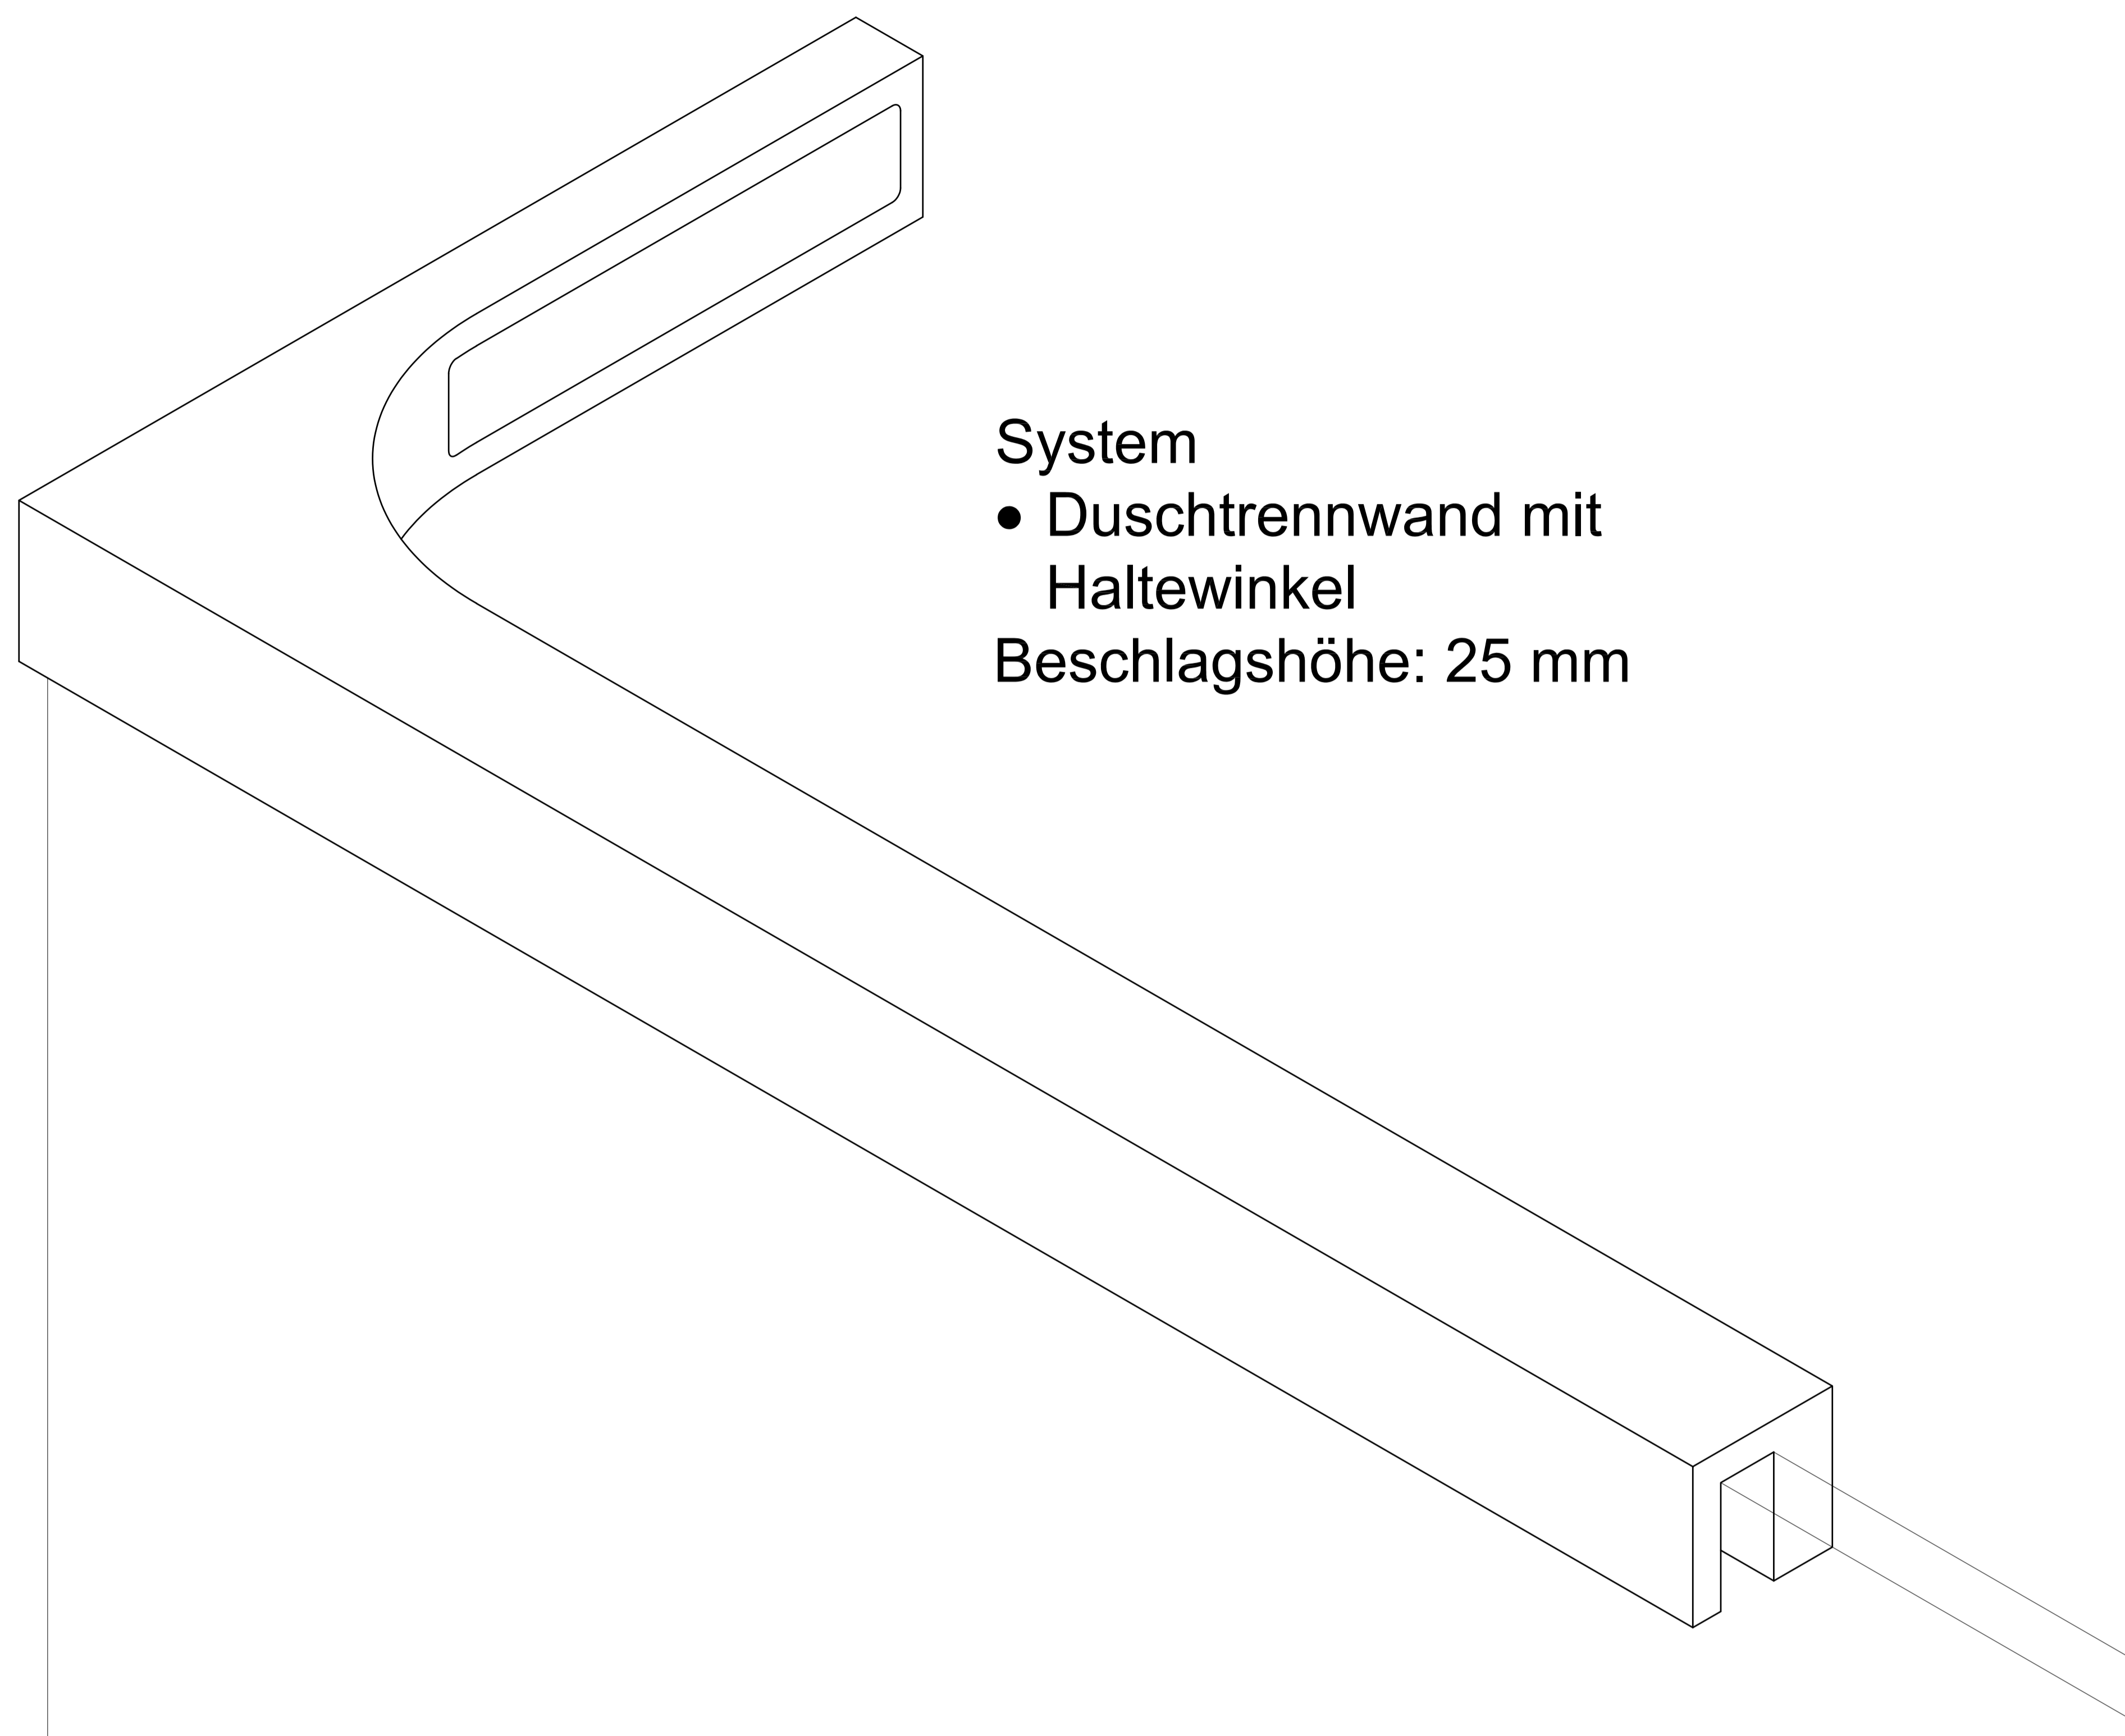

- System
- Duschtrennwand Typ 500 mit U-Profil

- System
- BERMUDA

Toleranzbereich bei allen Winkellösungen ± 2 mm

DETAILS - WANDANSCHLÜSSE

- Haltewinkel

DIVERSIGN

Max-Planck-Str. 60
32107 Bad Salzufen
Tel.: 05222 / 9469-0
Fax.: 05222 / 9469-13

System

- Duschtrennwand mit Haltewinkel
- Beschlagshöhe: 25 mm

DETAILS - WANDANSCHLÜSSE

• Scharniere Glas / Wand

DIVERSIGN

Max-Planck-Str. 60
32107 Bad Salzufen
Tel.: 05222 / 9469-0
Fax.: 05222 / 9469-13

DETAILS - WANDANSCHLÜSSE