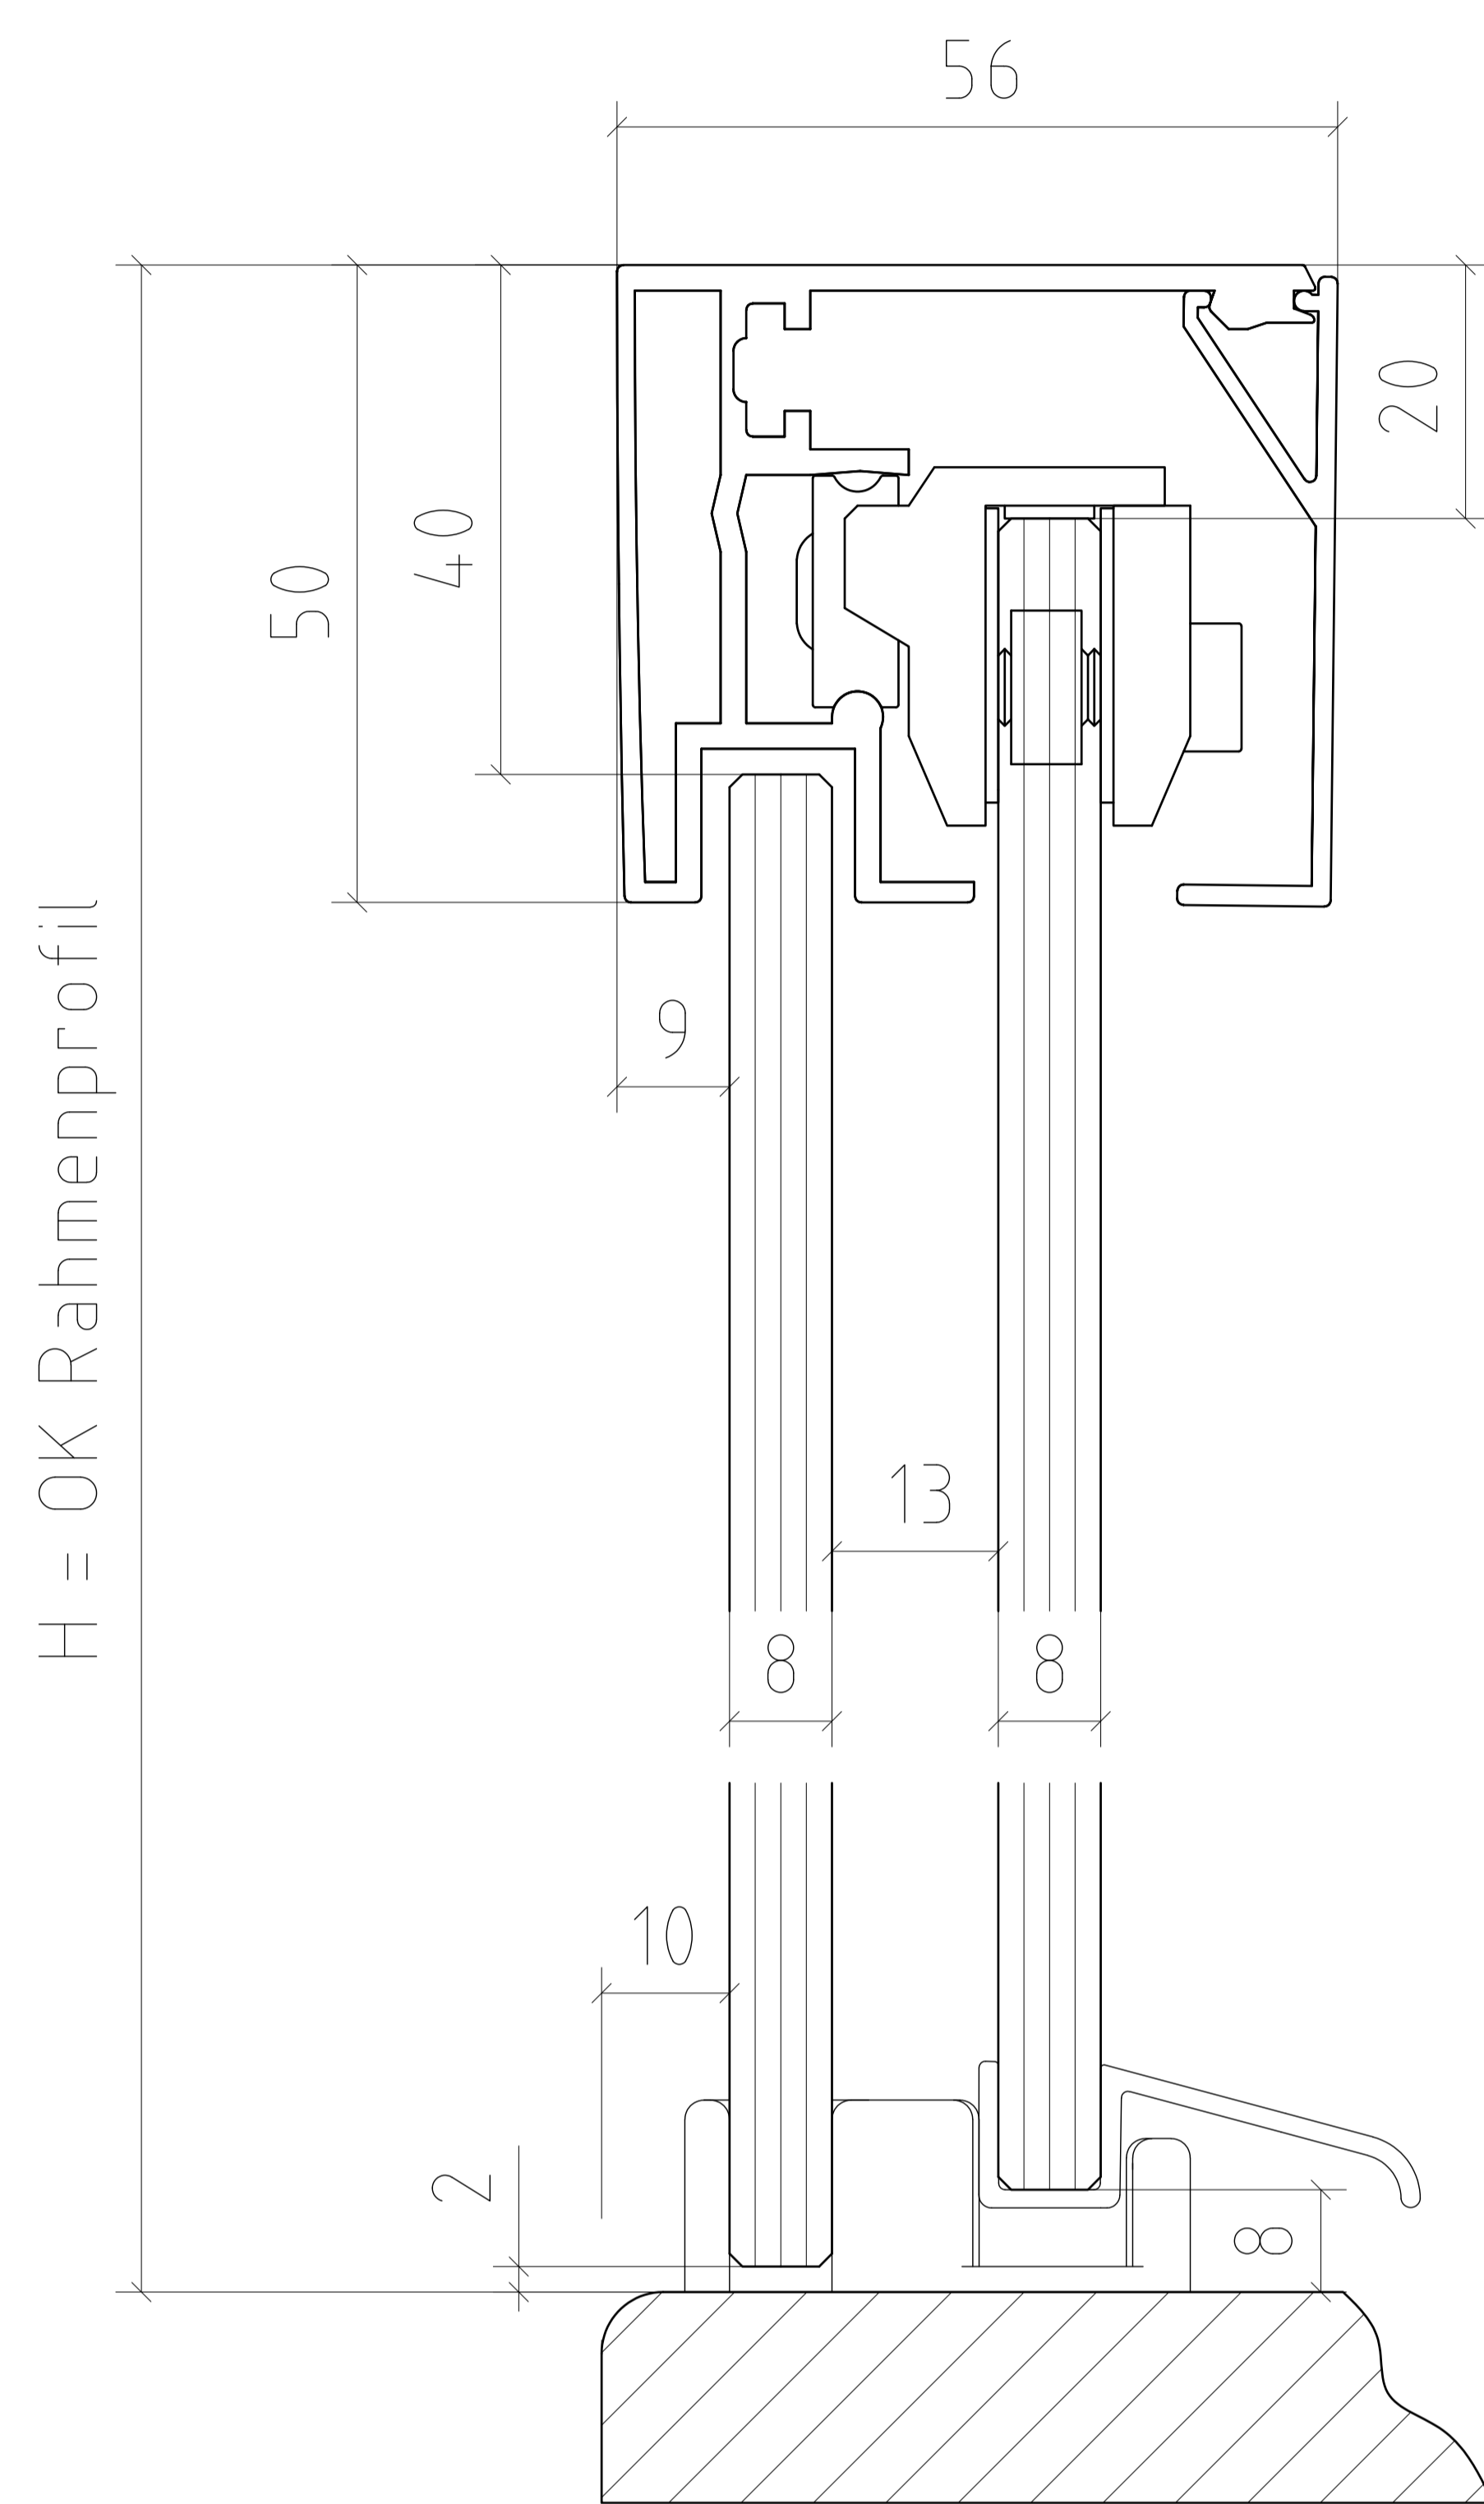

DETAILS - WANDANSCHLÜSSE

- Schiebetür

DIVERSIGN

Max-Planck-Str. 60
32107 Bad Salzufen
Tel.: 05222 / 9469-0
Fax.: 05222 / 9469-13

System

- ADELPHIA Standard