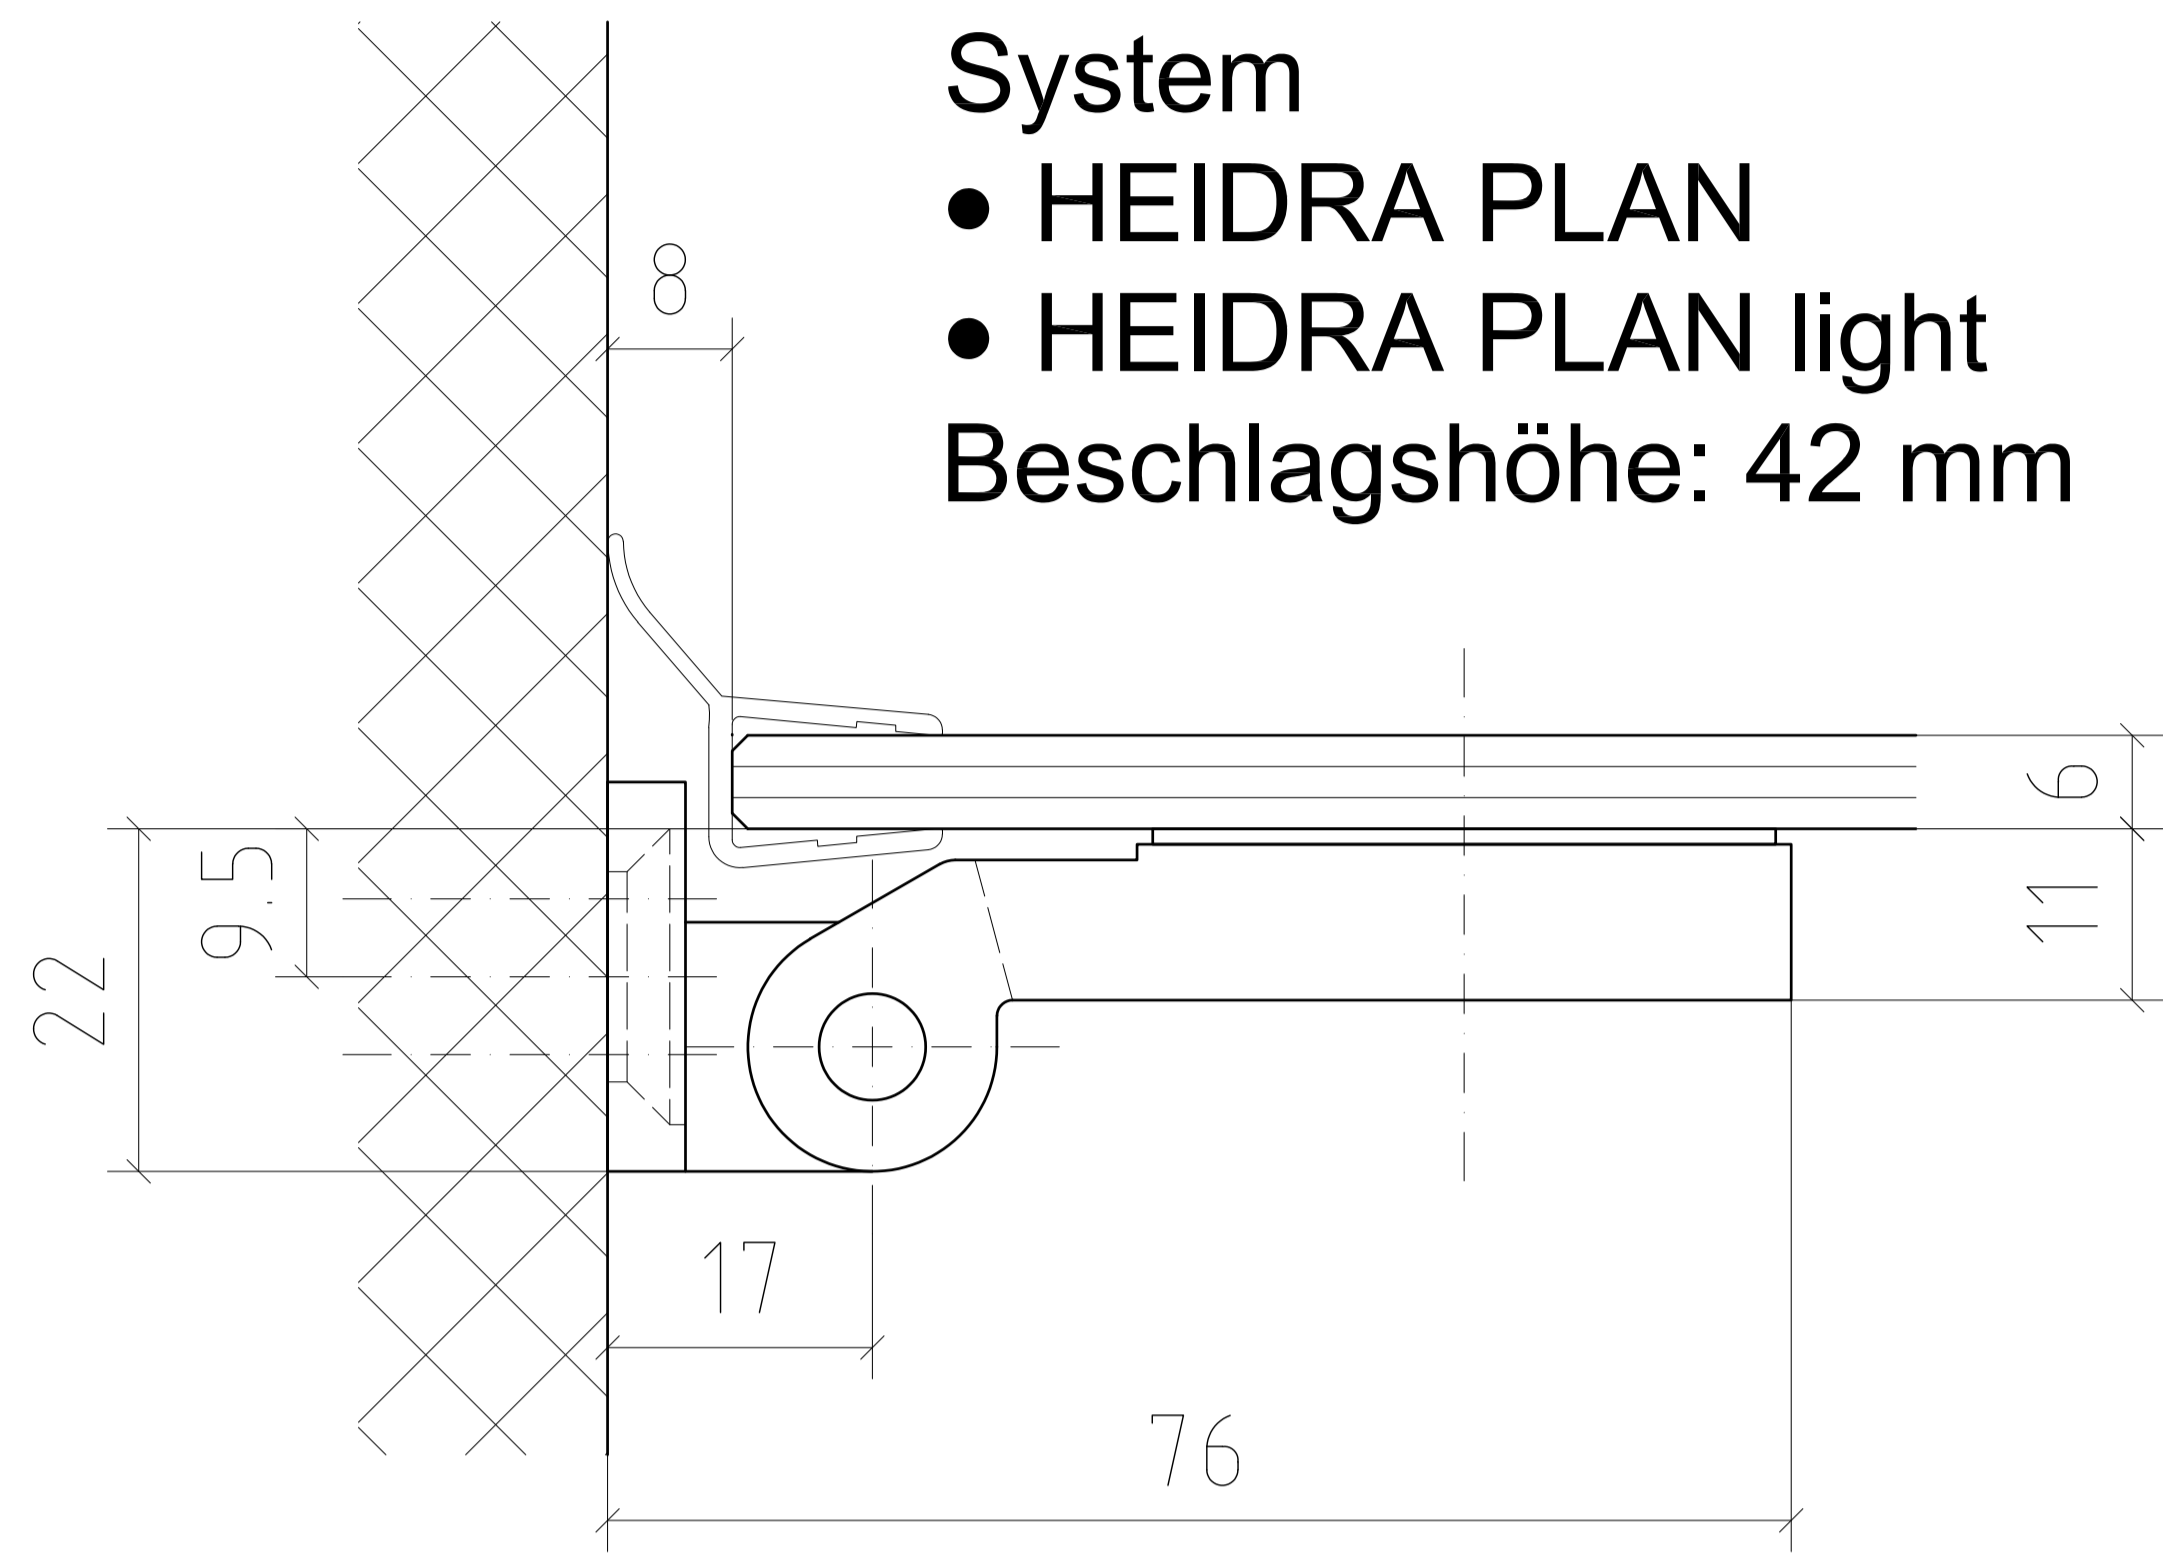

- System
- Duschtrennwand Typ 500 mit U-Profil

- System
- BERMUDA

Toleranzbereich bei allen Winkellösungen ± 2 mm

DETAILS - WANDANSCHLÜSSE

- Haltewinkel

DIVERSIGN

Max-Planck-Str. 60
32107 Bad Salzufen
Tel.: 05222 / 9469-0
Fax.: 05222 / 9469-13

System

- Duschtrennwand mit Haltewinkel
- Beschlagshöhe: 25 mm

DETAILS - WANDANSCHLÜSSE

• Scharniere Glas / Wand

DIVERSIGN

Max-Planck-Str. 60
32107 Bad Salzufen
Tel.: 05222 / 9469-0
Fax.: 05222 / 9469-13

DETAILS - WANDANSCHLÜSSE