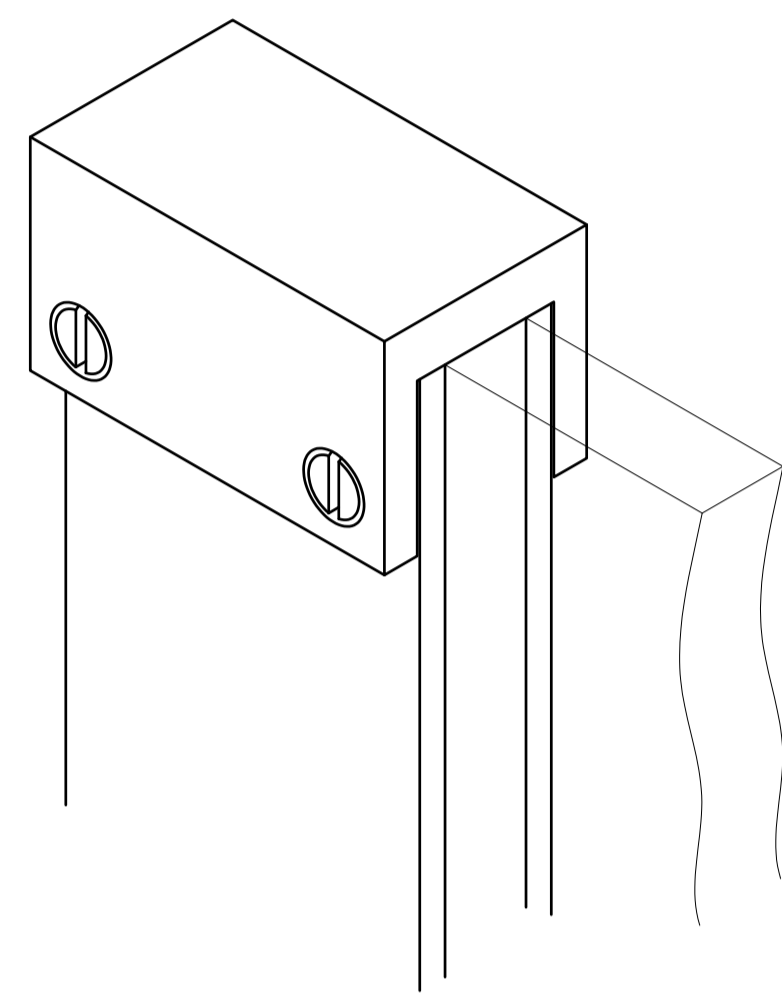

DETAILS - WANDANSCHLÜSSE

- Profile
- Wandwinkel

DIVERSIGN

Max-Planck-Str. 60
32107 Bad Salzufen
Tel.: 05222 / 9469-0
Fax.: 05222 / 9469-13

- System
- HEIDRA PLAN
 - MILOS
 - TINOS
 - PENDO

- System
- HEIDRA PLAN light
 - KENOS
 - APLOS

- System
- Duschtrennwand Typ 500 mit U-Profil

- System
- BERMUDA

Toleranzbereich bei allen Winkellösungen ± 2 mm

DETAILS - WANDANSCHLÜSSE

- Haltewinkel

DIVERSIGN

Max-Planck-Str. 60
32107 Bad Salzufen
Tel.: 05222 / 9469-0
Fax.: 05222 / 9469-13

System

- Duschtrennwand mit Haltewinkel
- Beschlagshöhe: 25 mm

DETAILS - WANDANSCHLÜSSE

• Scharniere Glas / Wand

DIVERSIGN

Max-Planck-Str. 60
32107 Bad Salzufen
Tel.: 05222 / 9469-0
Fax.: 05222 / 9469-13

DETAILS - WANDANSCHLÜSSE