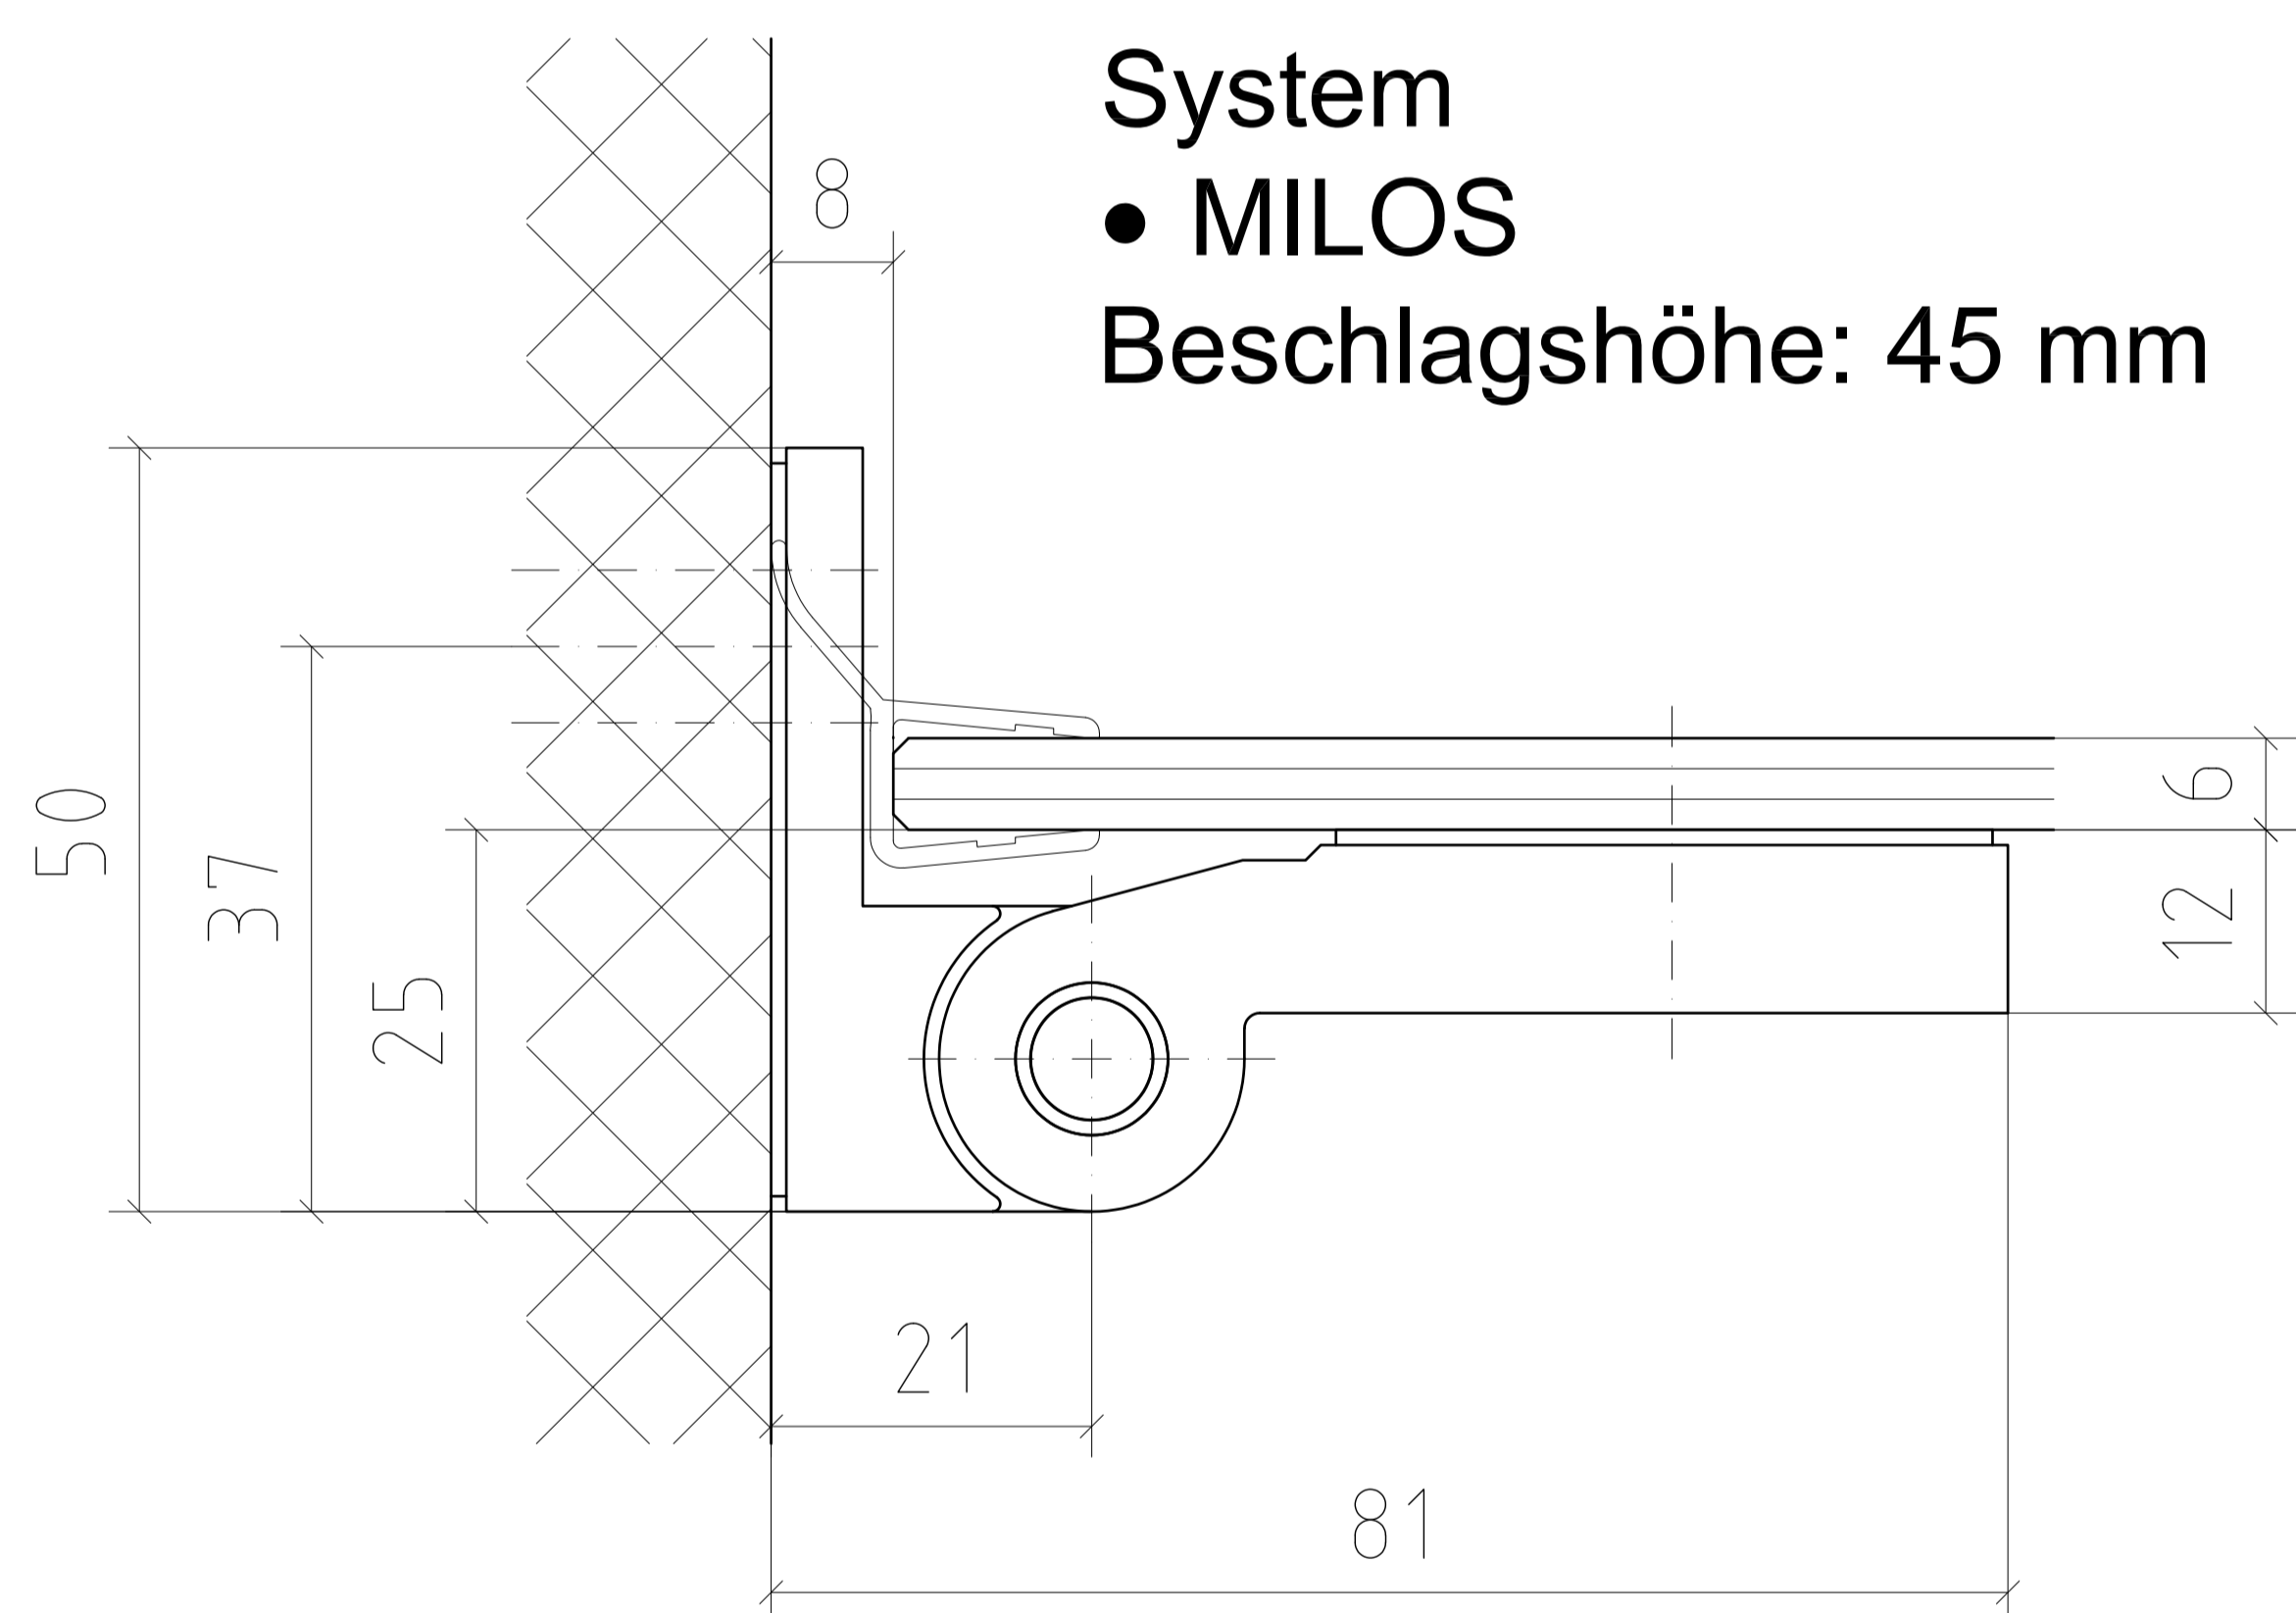

- System
- Duschtrennwand Typ 500 mit U-Profil

- System
- BERMUDA

Toleranzbereich bei allen Winkellösungen ± 2 mm

DETAILS - WANDANSCHLÜSSE

- Haltewinkel

DIVERSIGN

Max-Planck-Str. 60
32107 Bad Salzufen
Tel.: 05222 / 9469-0
Fax.: 05222 / 9469-13

System

- Duschtrennwand mit Haltewinkel
- Beschlagshöhe: 25 mm

DETAILS - WANDANSCHLÜSSE

• Scharniere Glas / Wand

DIVERSIGN

Max-Planck-Str. 60
32107 Bad Salzufen
Tel.: 05222 / 9469-0
Fax.: 05222 / 9469-13

DETAILS - WANDANSCHLÜSSE

- Schiebetür

DIVERSIGN

Max-Planck-Str. 60
32107 Bad Salzufen
Tel.: 05222 / 9469-0
Fax.: 05222 / 9469-13

System

- ADELPHIA Standard

System

- ADELPHIA Typ 301

System