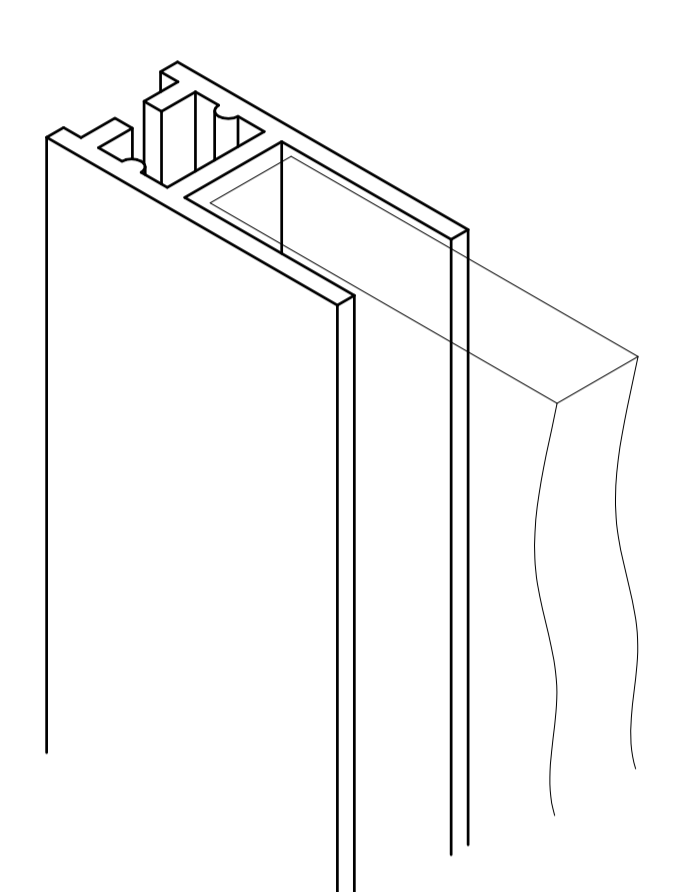

DETAILS - WANDANSCHLÜSSE

- Profile
- Wandwinkel

DIVERSIGN

Max-Planck-Str. 60
32107 Bad Salzufen
Tel.: 05222 / 9469-0
Fax.: 05222 / 9469-13

- System
- HEIDRA PLAN
 - MILOS
 - TINOS
 - PENDO

- System
- HEIDRA PLAN light
 - KENOS
 - APLOS

- System
- Duschtrennwand Typ 500 mit U-Profil

- System
- BERMUDA

Toleranzbereich bei allen Winkellösungen ± 2 mm

DETAILS - WANDANSCHLÜSSE

- Haltewinkel

DIVERSIGN

Max-Planck-Str. 60
32107 Bad Salzufen
Tel.: 05222 / 9469-0
Fax.: 05222 / 9469-13

System

- Duschtrennwand mit Haltewinkel
- Beschlagshöhe: 25 mm

DETAILS - WANDANSCHLÜSSE

• Scharniere Glas / Wand

DIVERSIGN

Max-Planck-Str. 60
32107 Bad Salzufen
Tel.: 05222 / 9469-0
Fax.: 05222 / 9469-13

DETAILS - WANDANSCHLÜSSE