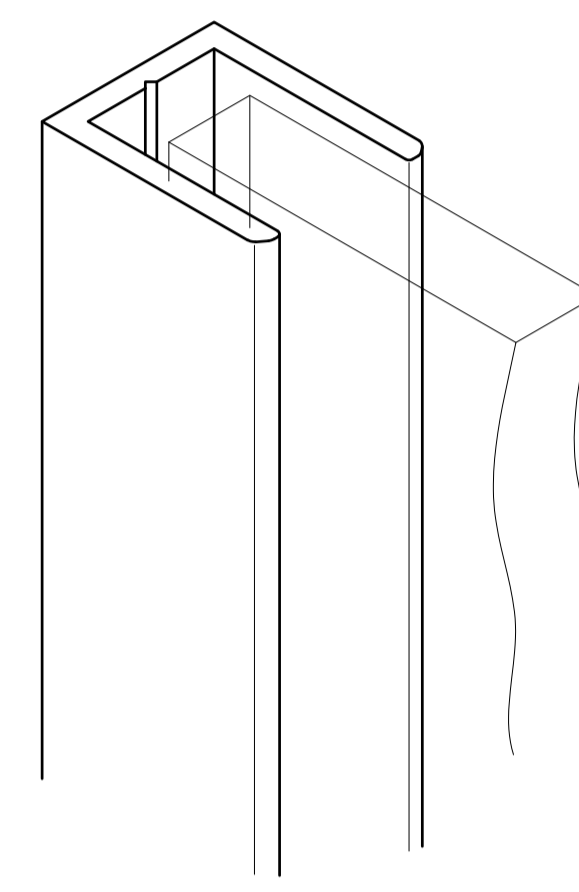

- System
- Duschtrennwand Typ 500 mit U-Profil

- System
- BERMUDA

Toleranzbereich bei allen Winkellösungen ± 2 mm

DETAILS - WANDANSCHLÜSSE

- Haltewinkel

DIVERSIGN

Max-Planck-Str. 60
32107 Bad Salzufen
Tel.: 05222 / 9469-0
Fax.: 05222 / 9469-13

System

- Duschtrennwand mit Haltewinkel
- Beschlagshöhe: 25 mm

DETAILS - WANDANSCHLÜSSE

• Scharniere Glas / Wand

DIVERSIGN

Max-Planck-Str. 60
32107 Bad Salzufen
Tel.: 05222 / 9469-0
Fax.: 05222 / 9469-13

DETAILS - WANDANSCHLÜSSE